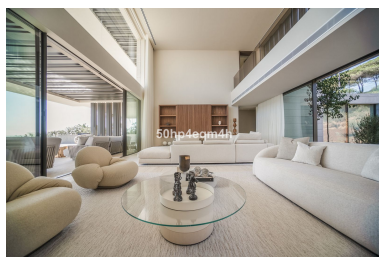

Villa en Sotogrande

Referencia: R5060629

Dormitorios: 6
Estado: Venta

Baños: 6
Tipo de propiedad: Villa

M²: 761
Plazas: por petición

Precio: 8.900.000 €

Descripción: Magnífica villa nueva moderna con vistas panorámicas en La Reserva de Sotogrande. Situada en un lugar privilegiado de La Reserva de Sotogrande con vistas al mar Mediterráneo, esta impresionante villa moderna de lujo inmersa en el azul, disfruta de vistas panorámicas al golf y al mar dominando la colina y el bosque de pinos que respalda uno de los jardines. Panoramah está diseñado para proporcionar vistas al mar sin obstáculos desde todos los espacios principales y dormitorios. La planta principal consta de un gran salón con una cocina de concepto abierto con zona de estar para desayunar, un comedor formal, una sala de estar secundaria con vistas al exquisito jardín trasero y al bosque, un despacho con vistas y baño ensuite más un dormitorio principal de invitados con vestidor y baño ensuite. Todas las zonas tienen acceso directo a la terraza de la piscina con la piscina infinita situada en el cielo. En la segunda planta, hay 3 dormitorios secundarios con terraza privada y baño ensuite en el ala izquierda más el dormitorio principal en el ala derecha con vestidor y baño ensuite, todos con vistas espectaculares. En el flanco de servicios, Panoramah ofrece una bodega de última generación, sala de cine, un gimnasio totalmente equipado, SPA con sauna y baño turco, garaje de alta gama y se entrega totalmente amueblada. La zona de servicio cuenta con dependencias para el personal, 2 aseos para invitados más el de la piscina, lavadero, trastero, 2 salas de máquinas independientes y zona de aparcamiento exterior.

Destacado:

Golf, Piscina, Aire acondicionado, Calefacción, Vistas al mar, Vistas a la montaña, Jardín privado, Ascensor, None, Seguridad 24H, Plazas, Golf, Lujo