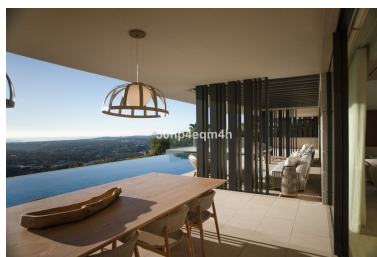

Villa en Sotogrande

Referencia: R5060629

Dormitorios: 6
Estado: Venta

Baños: 6
Tipo de propiedad: Villa

M²: 761
Plazas: por petición

Precio: 8.900.000 €

Descripción: Magnífica villa nueva moderna con vistas panorámicas en La Reserva de Sotogrande. Situada en un lugar privilegiado de La Reserva de Sotogrande con vistas al mar Mediterráneo, esta impresionante villa moderna de lujo inmersa en el azul, disfruta de vistas panorámicas al golf y al mar dominando la colina y el bosque de pinos que respalda uno de los jardines. Panoramah está diseñado para proporcionar vistas al mar sin obstáculos desde todos los espacios principales y dormitorios. La planta principal consta de un gran salón con una cocina de concepto abierto con zona de estar para desayunar, un comedor formal, una sala de estar secundaria con vistas al exquisito jardín trasero y al bosque, un despacho con vistas y baño ensuite más un dormitorio principal de invitados con vestidor y baño ensuite. Todas las zonas tienen acceso directo a la terraza de la piscina con la piscina infinita situada en el cielo. En la segunda planta, hay 3 dormitorios secundarios con terraza privada y baño ensuite en el ala izquierda más el dormitorio principal en el ala derecha con vestidor y baño ensuite, todos con vistas espectaculares. En el flanco de servicios, Panoramah ofrece una bodega de última generación, sala de cine, un gimnasio totalmente equipado, SPA con sauna y baño turco, garaje de alta gama y se entrega totalmente amueblada. La zona de servicio cuenta con dependencias para el personal, 2 aseos para invitados más el de la piscina, lavadero, trastero, 2 salas de máquinas independientes y zona de aparcamiento exterior.

Destacado:

Golf, Piscina, Aire acondicionado, Calefacción, Vistas al mar, Vistas a la montaña, Jardín privado, Ascensor, None, Seguridad 24H, Plazas, Golf, Lujo