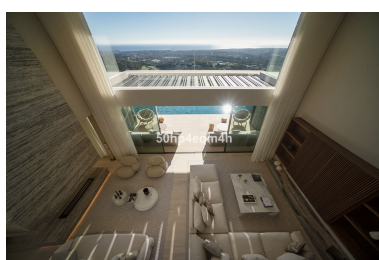

Villa en Sotogrande

Referencia: R5060629

Dormitorios: 6
Estado: Venta

Baños: 6
Tipo de propiedad: Villa

M²: 761
Plazas: por petición

Precio: 8.900.000 €

Descripción: Magnífica villa nueva moderna con vistas panorámicas en La Reserva de Sotogrande. Situada en un lugar privilegiado de La Reserva de Sotogrande con vistas al mar Mediterráneo, esta impresionante villa moderna de lujo inmersa en el azul, disfruta de vistas panorámicas al golf y al mar dominando la colina y el bosque de pinos que respalda uno de los jardines. Panoramah está diseñado para proporcionar vistas al mar sin obstáculos desde todos los espacios principales y dormitorios. La planta principal consta de un gran salón con una cocina de concepto abierto con zona de estar para desayunar, un comedor formal, una sala de estar secundaria con vistas al exquisito jardín trasero y al bosque, un despacho con vistas y baño ensuite más un dormitorio principal de invitados con vestidor y baño ensuite. Todas las zonas tienen acceso directo a la terraza de la piscina con la piscina infinita situada en el cielo. En la segunda planta, hay 3 dormitorios secundarios con terraza privada y baño ensuite en el ala izquierda más el dormitorio principal en el ala derecha con vestidor y baño ensuite, todos con vistas espectaculares. En el flanco de servicios, Panoramah ofrece una bodega de última generación, sala de cine, un gimnasio totalmente equipado, SPA con sauna y baño turco, garaje de alta gama y se entrega totalmente amueblada. La zona de servicio cuenta con dependencias para el personal, 2 aseos para invitados más el de la piscina, lavadero, trastero, 2 salas de máquinas independientes y zona de aparcamiento exterior.

Destacado:

Golf, Piscina, Aire acondicionado, Calefacción, Vistas al mar, Vistas a la montaña, Jardín privado, Ascensor, None, Seguridad 24H, Plazas, Golf, Lujo