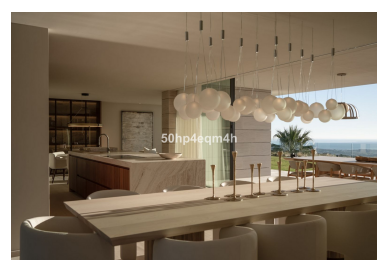

Villa en Sotogrande

Referencia: R5060629

Dormitorios: 6
Estado: Venta

Baños: 6
Tipo de propiedad: Villa

M²: 761
Plazas: por petición

Precio: 8.900.000 €

Descripción: Magnífica villa nueva moderna con vistas panorámicas en La Reserva de Sotogrande. Situada en un lugar privilegiado de La Reserva de Sotogrande con vistas al mar Mediterráneo, esta impresionante villa moderna de lujo inmersa en el azul, disfruta de vistas panorámicas al golf y al mar dominando la colina y el bosque de pinos que respalda uno de los jardines. Panoramah está diseñado para proporcionar vistas al mar sin obstáculos desde todos los espacios principales y dormitorios. La planta principal consta de un gran salón con una cocina de concepto abierto con zona de estar para desayunar, un comedor formal, una sala de estar secundaria con vistas al exquisito jardín trasero y al bosque, un despacho con vistas y baño ensuite más un dormitorio principal de invitados con vestidor y baño ensuite. Todas las zonas tienen acceso directo a la terraza de la piscina con la piscina infinita situada en el cielo. En la segunda planta, hay 3 dormitorios secundarios con terraza privada y baño ensuite en el ala izquierda más el dormitorio principal en el ala derecha con vestidor y baño ensuite, todos con vistas espectaculares. En el flanco de servicios, Panoramah ofrece una bodega de última generación, sala de cine, un gimnasio totalmente equipado, SPA con sauna y baño turco, garaje de alta gama y se entrega totalmente amueblada. La zona de servicio cuenta con dependencias para el personal, 2 aseos para invitados más el de la piscina, lavadero, trastero, 2 salas de máquinas independientes y zona de aparcamiento exterior.

Destacado:

Golf, Piscina, Aire acondicionado, Calefacción, Vistas al mar, Vistas a la montaña, Jardín privado, Ascensor, None, Seguridad 24H, Plazas, Golf, Lujo