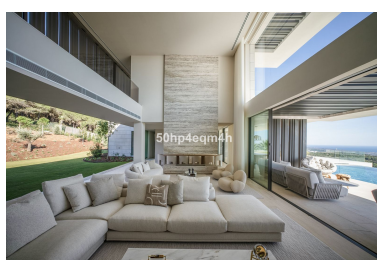

Villa en Sotogrande

Referencia: R5060629

Dormitorios: 6
Estado: Venta

Baños: 6
Tipo de propiedad: Villa

M²: 761
Plazas: por petición

Precio: 8.900.000 €

Descripción: Magnífica villa nueva moderna con vistas panorámicas en La Reserva de Sotogrande. Situada en un lugar privilegiado de La Reserva de Sotogrande con vistas al mar Mediterráneo, esta impresionante villa moderna de lujo inmersa en el azul, disfruta de vistas panorámicas al golf y al mar dominando la colina y el bosque de pinos que respalda uno de los jardines. Panoramah está diseñado para proporcionar vistas al mar sin obstáculos desde todos los espacios principales y dormitorios. La planta principal consta de un gran salón con una cocina de concepto abierto con zona de estar para desayunar, un comedor formal, una sala de estar secundaria con vistas al exquisito jardín trasero y al bosque, un despacho con vistas y baño ensuite más un dormitorio principal de invitados con vestidor y baño ensuite. Todas las zonas tienen acceso directo a la terraza de la piscina con la piscina infinita situada en el cielo. En la segunda planta, hay 3 dormitorios secundarios con terraza privada y baño ensuite en el ala izquierda más el dormitorio principal en el ala derecha con vestidor y baño ensuite, todos con vistas espectaculares. En el flanco de servicios, Panoramah ofrece una bodega de última generación, sala de cine, un gimnasio totalmente equipado, SPA con sauna y baño turco, garaje de alta gama y se entrega totalmente amueblada. La zona de servicio cuenta con dependencias para el personal, 2 aseos para invitados más el de la piscina, lavadero, trastero, 2 salas de máquinas independientes y zona de aparcamiento exterior.

Destacado:

Golf, Piscina, Aire acondicionado, Calefacción, Vistas al mar, Vistas a la montaña, Jardín privado, Ascensor, None, Seguridad 24H, Plazas, Golf, Lujo