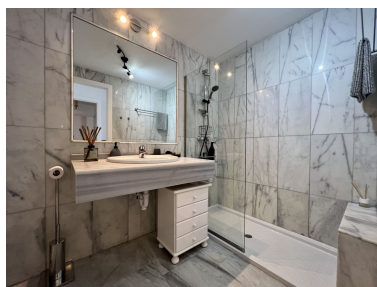

Plazas: por petición

Descripción: Apartamento atractivo con vistas panorámicas al jardín y a las montañas. Cuenta con 1 amplio dormitorio, 1 baño, salón con chimenea, encantadora terraza orientada al oeste y cocina totalmente equipada con acceso directo a la terraza. El apartamento dispone de armarios empotrados, persianas eléctricas, aire acondicionado frío/calor. Incluye una plaza de garaje subterráneo y un trastero. El complejo está cerrado y cuenta con entrada de seguridad, jardines tropicales bellamente cuidados, 5 piscinas, bar-restaurante de verano dentro del recinto, piscina cubierta climatizada, gimnasio y sauna. Está situado a solo 10 minutos en coche de la playa y la zona costera, y destaca por su tranquilidad, entorno natural y pacífico, con todas las comodidades dentro del propio complejo.