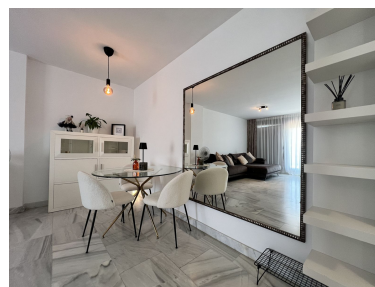

Plazas: por petición

Descripción: Apartamento atractivo con vistas panorámicas al jardín y a las montañas. Cuenta con 1 amplio dormitorio, 1 baño, salón con chimenea, encantadora terraza orientada al oeste y cocina totalmente equipada con acceso directo a la terraza. El apartamento dispone de armarios empotrados, persianas eléctricas, aire acondicionado frío/calor. Incluye una plaza de garaje subterráneo y un trastero. El complejo está cerrado y cuenta con entrada de seguridad, jardines tropicales bellamente cuidados, 5 piscinas, bar-restaurante de verano dentro del recinto, piscina cubierta climatizada, gimnasio y sauna. Está situado a solo 10 minutos en coche de la playa y la zona costera, y destaca por su tranquilidad, entorno natural y pacífico, con todas las comodidades dentro del propio complejo.