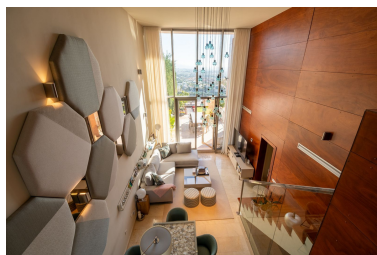

Villa en Benahavís

Referencia: R5065054

Dormitorios: 4
Estado: Venta

Baños: 3
Tipo de propiedad: Villa

M²: 198
Plazas: por petición

Precio: 850.000 €

Descripción:Residencia adosada contemporánea disponible en Marbella Views, Benahavís. Ubicado en una pequeña y exclusiva comunidad cerrada de solo 8 casas. Esta propiedad se encuentra a 10 minutos en coche de varios campos de golf, la playa y los servicios esenciales. Con impresionantes vistas panorámicas del mar, las montañas y sus alrededores. La casa cuenta con 3 dormitorios, uno de ellos en suite, y un baño compartido para los demás. Las comodidades adicionales incluyen un aseo de invitados, una luminosa sala de estar con un comedor integrado, una cocina totalmente equipada, un jardín privado, un garaje y una versátil sala polivalente. Situada dentro de un complejo cerrado y seguro, la propiedad también ofrece acceso a jardines comunitarios, una piscina y vigilancia por circuito cerrado de televisión.