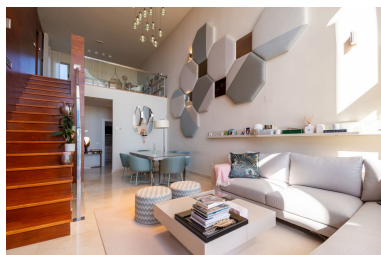

Villa en Benahavís

Referencia: R5065054

Dormitorios: 4
Estado: Venta

Baños: 3
Tipo de propiedad: Villa

M²: 198
Plazas: por petición

Precio: 850.000 €

Descripción:Residencia adosada contemporánea disponible en Marbella Views, Benahavís. Ubicado en una pequeña y exclusiva comunidad cerrada de solo 8 casas. Esta propiedad se encuentra a 10 minutos en coche de varios campos de golf, la playa y los servicios esenciales. Con impresionantes vistas panorámicas del mar, las montañas y sus alrededores. La casa cuenta con 3 dormitorios, uno de ellos en suite, y un baño compartido para los demás. Las comodidades adicionales incluyen un aseo de invitados, una luminosa sala de estar con un comedor integrado, una cocina totalmente equipada, un jardín privado, un garaje y una versátil sala polivalente. Situada dentro de un complejo cerrado y seguro, la propiedad también ofrece acceso a jardines comunitarios, una piscina y vigilancia por circuito cerrado de televisión.