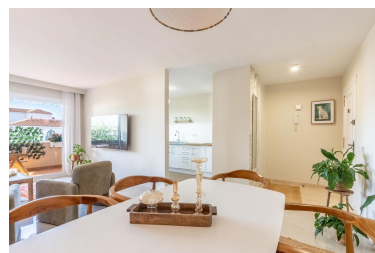

Plazas: por petición

Descripción: VIVIENDA CON LICENCIA TURISTICA NRUA Amplio y luminoso piso recién reformado en Nueva Andalucía - Puerto Banús Exclusiva propiedad de 2 dormitorios y 2 baños (uno en suite), situada en la última planta de una urbanización con piscina, que ofrece impresionantes vistas al mar y a la montaña. La vivienda, de 115 m², cuenta con un luminoso salón-comedor, cocina equipada y dos terrazas independientes para disfrutar del sol y la tranquilidad. Ha sido renovada recientemente con materiales de calidad, dispone de aire acondicionado por conductos en todas las estancias y cerramientos de PVC de última generación que garantizan confort y eficiencia. Su ubicación es inmejorable: a solo 12 minutos andando (2 minutos en coche) de Puerto Banús y de la playa, frente al Casino de Nueva Andalucía y rodeada de todos los servicios: hoteles, restaurantes, supermercados, colegios, gimnasios, el Centro Comercial Centro Plaza y los mejores campos de golf de Marbella. El precio incluye mobiliario y menaje, lista para entrar a vivir. Una opción ideal tanto como vivienda habitual o segunda residencia, así como una gran oportunidad de inversión por su alta rentabilidad y gran demanda en la zona.