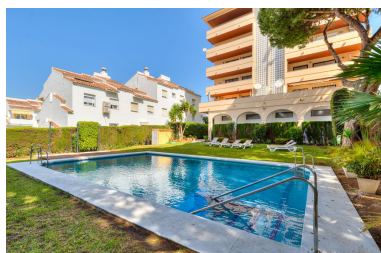

Plazas: por petición

Descripción: VIVIENDA CON LICENCIA TURISTICA NRUA Amplio y luminoso piso recién reformado en Nueva Andalucía - Puerto Banús Exclusiva propiedad de 2 dormitorios y 2 baños (uno en suite), situada en la última planta de una urbanización con piscina, que ofrece impresionantes vistas al mar y a la montaña. La vivienda, de 115 m², cuenta con un luminoso salón-comedor, cocina equipada y dos terrazas independientes para disfrutar del sol y la tranquilidad. Ha sido renovada recientemente con materiales de calidad, dispone de aire acondicionado por conductos en todas las estancias y cerramientos de PVC de última generación que garantizan confort y eficiencia. Su ubicación es inmejorable: a solo 12 minutos andando (2 minutos en coche) de Puerto Banús y de la playa, frente al Casino de Nueva Andalucía y rodeada de todos los servicios: hoteles, restaurantes, supermercados, colegios, gimnasios, el Centro Comercial Centro Plaza y los mejores campos de golf de Marbella. El precio incluye mobiliario y menaje, lista para entrar a vivir. Una opción ideal tanto como vivienda habitual o segunda residencia, así como una gran oportunidad de inversión por su alta rentabilidad y gran demanda en la zona.