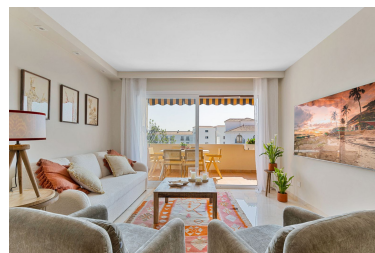

Plazas: por petición

Descripción: VIVIENDA CON LICENCIA TURISTICA NRUA Amplio y luminoso piso recién reformado en Nueva Andalucía - Puerto Banús Exclusiva propiedad de 2 dormitorios y 2 baños (uno en suite), situada en la última planta de una urbanización con piscina, que ofrece impresionantes vistas al mar y a la montaña. La vivienda, de 115 m², cuenta con un luminoso salón-comedor, cocina equipada y dos terrazas independientes para disfrutar del sol y la tranquilidad. Ha sido renovada recientemente con materiales de calidad, dispone de aire acondicionado por conductos en todas las estancias y cerramientos de PVC de última generación que garantizan confort y eficiencia. Su ubicación es inmejorable: a solo 12 minutos andando (2 minutos en coche) de Puerto Banús y de la playa, frente al Casino de Nueva Andalucía y rodeada de todos los servicios: hoteles, restaurantes, supermercados, colegios, gimnasios, el Centro Comercial Centro Plaza y los mejores campos de golf de Marbella. El precio incluye mobiliario y menaje, lista para entrar a vivir. Una opción ideal tanto como vivienda habitual o segunda residencia, así como una gran oportunidad de inversión por su alta rentabilidad y gran demanda en la zona.