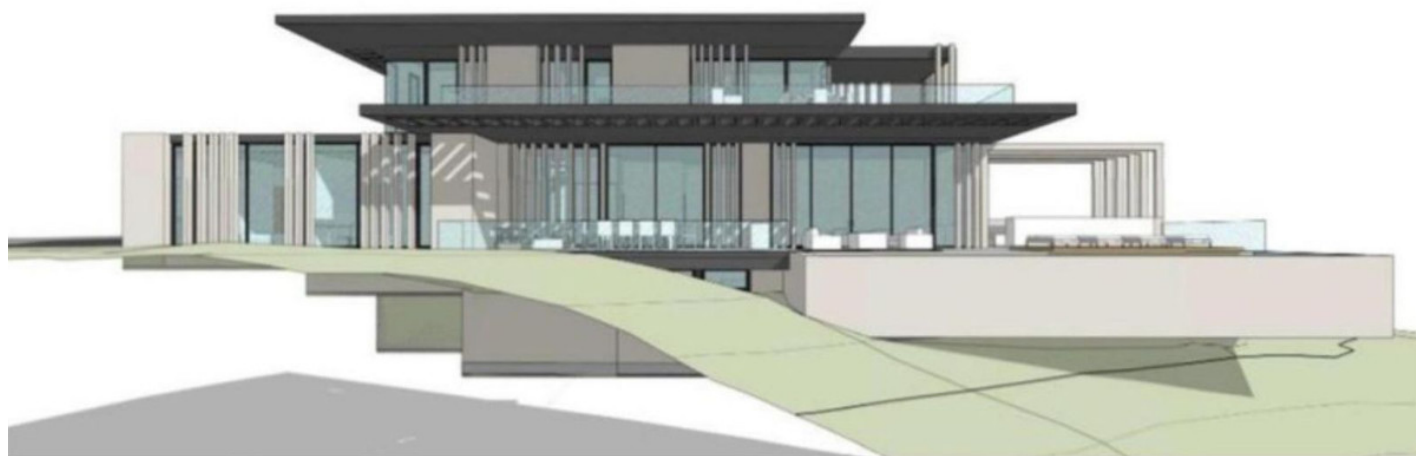

Comercial en Elviria

Referencia: R5076739

Dormitorios: por petición

Baños: por petición

M<sup>2</sup>: 1.516

Precio: 510.000 €

Estado: Venta

Tipo de propiedad:  
Comercial

Plazas: por petición

---

Descripción: Magnífica parcela en venta en Elviria de 1.516 m<sup>2</sup>. La parcela está ubicada en una buena zona de Elviria a pocos minutos de todos los servicios. Tiene buenas vistas al campo de golf y al mar. La parcela se vende con proyecto básico para construir una preciosa villa. Terreno Urbano, Elviria, Costa del Sol. Jardín/Terreno 1516 m<sup>2</sup>. Posición : Cerca de Golf, Cerca de Colegios, Urbanización. Orientación : Sur. Piscina : Sitio para Piscina. Vistas : Mar, Golf. Jardín : Privado. Categoría : Reventa.