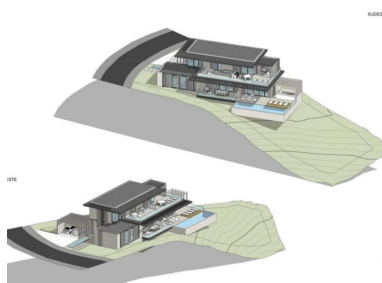

Comercial en Elviria

Referencia: R5076739

Dormitorios: por petición

Baños: por petición

M<sup>2</sup>: 1.516

Precio: 510.000 €

Estado: Venta

Tipo de propiedad:  
Comercial

Plazas: por petición

---

Descripción: Magnífica parcela en venta en Elviria de 1.516 m<sup>2</sup>. La parcela está ubicada en una buena zona de Elviria a pocos minutos de todos los servicios. Tiene buenas vistas al campo de golf y al mar. La parcela se vende con proyecto básico para construir una preciosa villa. Terreno Urbano, Elviria, Costa del Sol. Jardín/Terreno 1516 m<sup>2</sup>. Posición : Cerca de Golf, Cerca de Colegios, Urbanización. Orientación : Sur. Piscina : Sitio para Piscina. Vistas : Mar, Golf. Jardín : Privado. Categoría : Reventa.