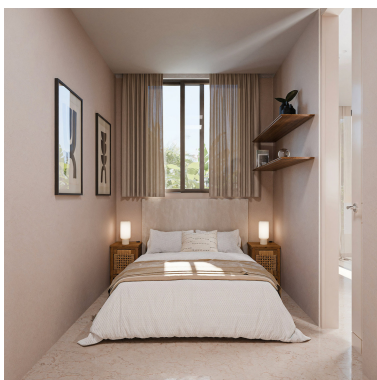

Apartamento en Puerto Banús

Referencia: R5105587

Dormitorios: 3

Baños: 2

M²: 165

Precio: 2.150.000 €

Estado: Venta

**Tipo de propiedad:
Apartamento**

Plazas: por petición

Descripción: Este espectacular apartamento completamente reformado en primera línea de playa se encuentra en una prestigiosa comunidad cerrada junto a Puerto Banús, con acceso directo a la playa y servicio de seguridad las 24 horas. La propiedad ha sido renovada con materiales de alta gama y se entrega totalmente amueblada con mobiliario de diseño boho-chic que aporta calidez y estilo contemporáneo al espacio. El amplio salón-comedor de concepto abierto está bañado por luz natural y se conecta con una terraza orientada al suroeste que ofrece impresionantes vistas al mar, ideal para disfrutar de los atardeceres del Mediterráneo. La moderna cocina, equipada con electrodomésticos Siemens de última generación, incluye una gran isla con mesa integrada, perfecta para compartir momentos con familiares y amigos. La suite principal dispone de vestidor y acceso directo a la terraza. Dos dormitorios adicionales comparten un baño espacioso, y el aseo de cortesía ha sido optimizado con una zona de lavandería completamente equipada. Para garantizar el máximo confort, la vivienda cuenta con sistema de climatización por zonas (Airzone) y calefacción por suelo radiante en toda la propiedad. La entrega está prevista para finales de septiembre de 2025, aunque ya se puede visitar con cita previa. Esta exclusiva comunidad ofrece espectaculares jardines tropicales, una gran piscina exterior, gimnasio renovado, sauna y acceso directo al paseo marítimo. Todo ello, a pocos pasos de Puerto Banús y de una amplia oferta de servicios y restaurantes. Una oportunidad única para quienes buscan un estilo de vida sofisticado y relajado junto al mar.