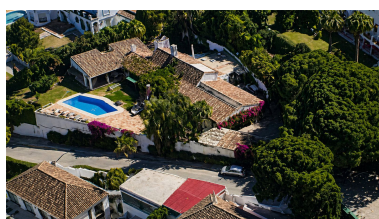

House en Nueva Andalucía

Referencia: R5106826

Dormitorios: 5
Estado: Venta

Baños: 6
Tipo de propiedad: House

M²: 646
Plazas: por petición

Precio: 2.800.000 €

Descripción: Perfectamente situada entre los famosos campos de golf Los Naranjos y Las Brisas, esta villa de estilo andaluz atemporal ofrece unas vistas panorámicas cautivadoras de la emblemática montaña La Concha. Ubicada en una amplia parcela de 2.246 m², la residencia cuenta con 646 m² de superficie construida en una sola planta, lo que la convierte en un lienzo excepcional para una reforma a medida, con un potencial ilimitado para crear la casa de sus sueños. La elegante distribución fluye a la perfección a lo largo de la planta baja, que cuenta con un gran salón, un refinado comedor, una amplia cocina, una acogedora sala de estar, cinco dormitorios de generosas dimensiones, cinco lujosos cuartos de baño, un aseo para invitados, un vestidor y un despacho privado. Otros 150 m² de terrazas soleadas amplían el espacio habitable al aire libre, proporcionando el escenario perfecto para disfrutar del sereno entorno y del clima mediterráneo durante todo el año.