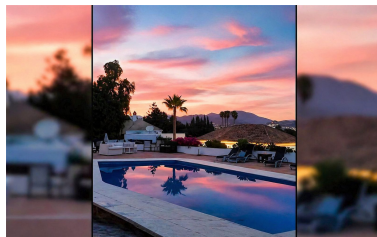

House en Nueva Andalucía

Referencia: R5106826

Dormitorios: 5
Estado: Venta

Baños: 6
Tipo de propiedad: House

M²: 646
Plazas: por petición

Precio: 2.800.000 €

Descripción: Perfectamente situada entre los famosos campos de golf Los Naranjos y Las Brisas, esta villa de estilo andaluz atemporal ofrece unas vistas panorámicas cautivadoras de la emblemática montaña La Concha. Ubicada en una amplia parcela de 2.246 m², la residencia cuenta con 646 m² de superficie construida en una sola planta, lo que la convierte en un lienzo excepcional para una reforma a medida, con un potencial ilimitado para crear la casa de sus sueños. La elegante distribución fluye a la perfección a lo largo de la planta baja, que cuenta con un gran salón, un refinado comedor, una amplia cocina, una acogedora sala de estar, cinco dormitorios de generosas dimensiones, cinco lujosos cuartos de baño, un aseo para invitados, un vestidor y un despacho privado. Otros 150 m² de terrazas soleadas amplían el espacio habitable al aire libre, proporcionando el escenario perfecto para disfrutar del sereno entorno y del clima mediterráneo durante todo el año.