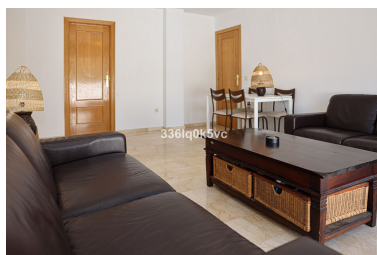

Apartamento en Benahavís

Referencia: R5150899

Dormitorios: 2

Baños: 2

M²: 140

Precio: 299.000 €

Estado: Venta

Tipo de propiedad:
Apartamento

Plazas: por petición

Descripción:Primera planta (con ascensor) Amplio y luminoso apartamento con amplia terraza y trastero interior Recientemente reformado con suelos laminados nuevos en los dormitorios y pintado por dentro y por fuera Suelo de mármol pulido profesionalmente Amplio dormitorio principal con baño en suite El segundo dormitorio es muy amplio y se puede dividir, creando un dormitorio adicional El segundo baño está completamente equipado con ducha y bidé Piscina comunitaria Plaza de aparcamiento subterráneo segura y trastero adicional Gastos de comunidad bajos Cocina sencilla en buen estado Totalmente amueblado Cerca de instalaciones deportivas y de ocio