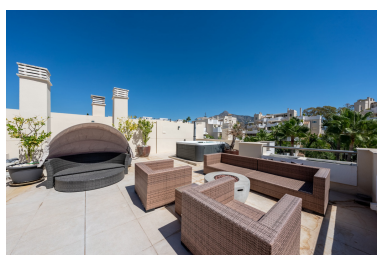

Ático en Nueva Andalucía

Referencia: R5155405

Dormitorios: 3
Estado: Venta

Baños: por petición
Tipo de propiedad: Ático

M²: 133
Plazas: por petición

Precio: 995.000 €

Descripción: Este impresionante ático dúplex de tres dormitorios, totalmente renovado, se encuentra en el prestigioso complejo Fuente de Aloha en Nueva Andalucía, a pocos minutos de Puerto Banús y rodeado de los mejores campos de golf del Valle del Golf de Marbella. La propiedad ofrece un amplio y luminoso salón con una elegante cocina americana, diseñada para la comodidad y el estilo. El dormitorio principal incluye vestidor privado, mientras que otros dos dormitorios comparten un moderno baño y un aseo de invitados. Una de sus características más destacadas son sus 200 metros cuadrados de terrazas. La terraza principal, en la primera planta, ofrece impresionantes vistas a La Concha y un jacuzzi privado, creando el entorno perfecto para relajarse y disfrutar al aire libre. Los residentes de Fuente de Aloha también disfrutan de servicios exclusivos, como aparcamiento subterráneo, piscinas cubierta y al aire libre, gimnasio totalmente equipado y sauna. Combinando un diseño contemporáneo con una ubicación privilegiada, este ático es la opción perfecta para una vivienda con estilo o una excepcional oportunidad de inversión en la Costa del Sol.

Destacado:

Golf, None, Piscina, Aire acondicionado, Vistas a la montaña, Golf, Jardín privado, None, Plazas