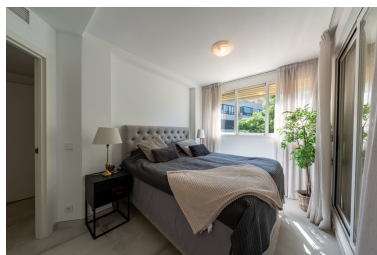

Ático en Nueva Andalucía

Referencia: R5155405

Dormitorios: 3
Estado: Venta

Baños: por petición
Tipo de propiedad: Ático

M²: 133
Plazas: por petición

Precio: 995.000 €

Descripción: Este impresionante ático dúplex de tres dormitorios, totalmente renovado, se encuentra en el prestigioso complejo Fuente de Aloha en Nueva Andalucía, a pocos minutos de Puerto Banús y rodeado de los mejores campos de golf del Valle del Golf de Marbella. La propiedad ofrece un amplio y luminoso salón con una elegante cocina americana, diseñada para la comodidad y el estilo. El dormitorio principal incluye vestidor privado, mientras que otros dos dormitorios comparten un moderno baño y un aseo de invitados. Una de sus características más destacadas son sus 200 metros cuadrados de terrazas. La terraza principal, en la primera planta, ofrece impresionantes vistas a La Concha y un jacuzzi privado, creando el entorno perfecto para relajarse y disfrutar al aire libre. Los residentes de Fuente de Aloha también disfrutan de servicios exclusivos, como aparcamiento subterráneo, piscinas cubierta y al aire libre, gimnasio totalmente equipado y sauna. Combinando un diseño contemporáneo con una ubicación privilegiada, este ático es la opción perfecta para una vivienda con estilo o una excepcional oportunidad de inversión en la Costa del Sol.