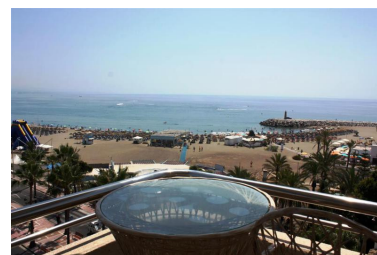

Plazas: por petición

Descripción: Precioso apartamento en el corazón de uno de los puertos más famosos de la Costa del Sol - Puerto Banús, con amplias terrazas con vistas panorámicas al mar, playas de arena, el puerto, la costa de Marbella y de la cordillera de Sierra Blanca. El apartamento cuenta con una de las mejores vistas de Marbella y una ubicación privilegiada. Se encuentra a tiro de piedra de todos los mejores y necesarios lugares para una vida hermosa y confortable: hermosas playas, puerto, yates de lujo deslumbrantes y famosa por su ambiente glamoroso, interminables calles de restaurantes y bares, tiendas de lujo, boutiques y un gran centro comercial. el Corte Inglés. Hay dos plazas de aparcamiento en el garaje subterráneo. El complejo residencial cuenta con una gran piscina con zona de estar, gimnasio, paddle. El apartamento es amplio y de una casi cualquier rincón de ella se puede disfrutar de las vistas al mar, sin ni siquiera acceso a la terraza, que se ejecutan en todo el perímetro de la arartament.