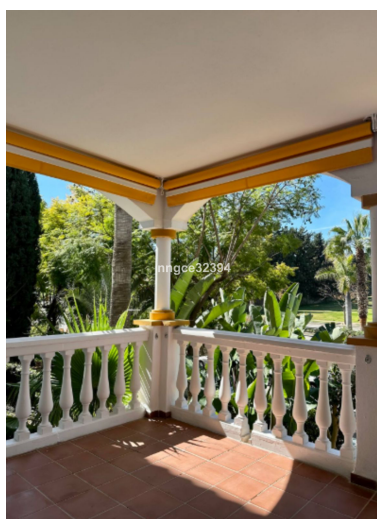

M²: 75

Precio: 329.900 €

Estado: Venta

Tipo de propiedad:
Apartamento

Plazas: por petición

Descripción: Elegante Refugio en Marbella – La Dama de Noche Despierta con el canto de los pájaros en exuberantes jardines tropicales, disfruta de tu café matutino en una terraza bañada por el sol y pasea hasta Puerto Banús para almorzar junto al mar — así es la vida cotidiana en La Dama de Noche. Este luminoso apartamento combina comodidad y estilo, con espacios abiertos que fluyen de forma natural hacia una amplia terraza privada — el lugar perfecto para cócteles al atardecer o un brunch de fin de semana con amigos. En el interior, un acogedor salón, cocina moderna y un dormitorio confortable crean un refugio práctico y encantador. Ubicado en una de las comunidades residenciales más consolidadas de Marbella con estilo resort, los residentes disfrutan de dos grandes piscinas, pistas de pádel, jardines paisajísticos, seguridad 24 horas y restaurante dentro del complejo. Todo ello a solo minutos de playas de arena, campos de golf de primer nivel y el animado puerto deportivo de Puerto Banús. Ya sea que busques una escapada vacacional con estilo, una inversión con alta rentabilidad en alquiler, o una residencia permanente para disfrutar del estilo de vida mediterráneo, este hogar refleja la esencia de la vida relajada en Marbella.