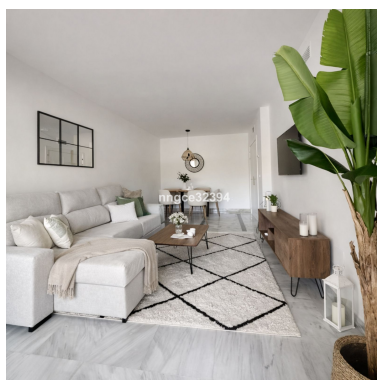

M²: 75

Precio: 329.900 €

Estado: Venta

Tipo de propiedad:
Apartamento

Plazas: por petición

Descripción: Elegante Refugio en Marbella – La Dama de Noche Despierta con el canto de los pájaros en exuberantes jardines tropicales, disfruta de tu café matutino en una terraza bañada por el sol y pasea hasta Puerto Banús para almorzar junto al mar — así es la vida cotidiana en La Dama de Noche. Este luminoso apartamento combina comodidad y estilo, con espacios abiertos que fluyen de forma natural hacia una amplia terraza privada — el lugar perfecto para cócteles al atardecer o un brunch de fin de semana con amigos. En el interior, un acogedor salón, cocina moderna y un dormitorio confortable crean un refugio práctico y encantador. Ubicado en una de las comunidades residenciales más consolidadas de Marbella con estilo resort, los residentes disfrutan de dos grandes piscinas, pistas de pádel, jardines paisajísticos, seguridad 24 horas y restaurante dentro del complejo. Todo ello a solo minutos de playas de arena, campos de golf de primer nivel y el animado puerto deportivo de Puerto Banús. Ya sea que busques una escapada vacacional con estilo, una inversión con alta rentabilidad en alquiler, o una residencia permanente para disfrutar del estilo de vida mediterráneo, este hogar refleja la esencia de la vida relajada en Marbella.