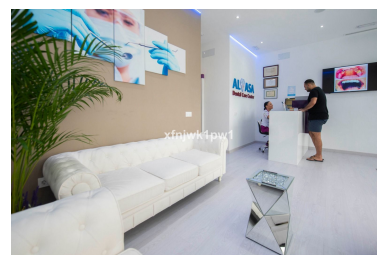

Plazas: por petición

---

Descripción:Clínica Dental en Traspaso – Ubicación Privilegiada en Puerto Banús Se trata de una oportunidad única para adquirir una clínica dental en pleno funcionamiento y totalmente equipada en el corazón de Puerto Banús El precio de traspaso es de 250.000 €, con un alquiler mensual de 3.300 €. La clínica cuenta con una sólida cartera de 2.500 pacientes activos y aproximadamente 1.500 inactivos, lo que garantiza continuidad inmediata y un gran potencial de crecimiento. El local tiene una superficie de 107 m<sup>2</sup> y dispone de acceso directo a pie de calle, lo que le otorga gran visibilidad y máxima comodidad para los pacientes. La clínica se vende con todo el equipamiento y mobiliario incluidos, lista para seguir funcionando desde el primer día. Ubicada en una de las zonas más exclusivas y demandadas de Puerto Banos (la zona de Marina Banus), esta clínica combina una localización inmejorable con una base de clientes fiel y un futuro prometedor. Es una oportunidad ideal tanto para profesionales odontológicos que deseen establecerse en la zona como para inversores que busquen un negocio rentable en un entorno premium.