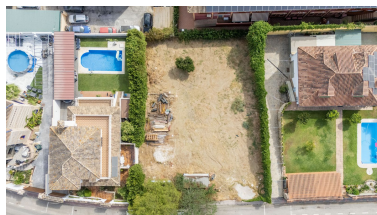

Comercial en Mijas

Referencia: R5163820

Dormitorios: por petición

Baños: por petición

M<sup>2</sup>: 255

Precio: 360.000 €

Estado: Venta

Tipo de propiedad:  
Comercial

Plazas: por petición

Descripción: Descubre este impresionante terreno urbano en Andalucía, Málaga, ideal para tu próximo proyecto. Con un precio de 395,000€, esta propiedad en pre-construcción ofrece vistas al campo y a la montaña, además de acceso a carretera y una excelente exposición a la luz. La ubicación es perfecta para quienes buscan tranquilidad y espacio abierto, sin renunciar a las comodidades de la ciudad. El terreno cuenta con un proyecto aprobado, lo que facilita el inicio de la construcción. Disfruta de un entorno sereno, rodeado de naturaleza, y con acceso a servicios esenciales como agua potable, electricidad y cercanía a un campo de golf. La propiedad es libre de cadenas, lo que te brinda una mayor flexibilidad en la compra. Situado en una zona privilegiada, estarás a pocos minutos del centro de la ciudad, con fácil acceso a estaciones de autobús, farmacias, gasolineras, mercados y restaurantes. No pierdas la oportunidad de invertir en este terreno excepcional. ¡Contáctanos hoy mismo para más información y para concertar una visita!