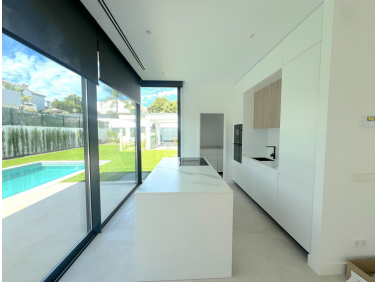

House en Atalaya

Referencia: R5172730

Dormitorios: 5  
Estado: Venta

Baños: 6  
Tipo de propiedad: House

M<sup>2</sup>: 302  
Plazas: por petición

Precio: 2.000.000 €

---

Descripción: Descubre la epitome de la vida de lujo con esta villa de nueva construcción situada en la prestigiosa Montebiarritz Atalaya. Idealmente ubicada a solo 10 minutos del vibrante Puerto Banús y en estrecha proximidad a las mejores escuelas privadas y a las comodidades esenciales, esta propiedad ofrece tanto conveniencia como elegancia. \*Características de la Propiedad:\* - \*Planta Baja\*: Experimenta un espacio de vida abierto y aireado donde la cocina integrada fluye sin problemas hacia las áreas de comedor y sala de estar. Este acogedor espacio ofrece acceso directo a un encantador porche y a una impresionante piscina. Además, encontrarás un dormitorio bien equipado con baño en suite, junto con un conveniente baño de invitados. - \*Segundo Piso\*: Este nivel está dedicado al confort absoluto, con un lujoso dormitorio principal que cuenta con su propia piscina privada y un amplio vestidor. Un dormitorio adicional con baño en suite asegura un alojamiento amplio para familiares o invitados. - \*Nivel Subterráneo\*: Disfruta del entretenimiento y la relajación en esta amplia área, que incluye dos dormitorios, cada uno con sus propios baños en suite. Disfruta de momentos de calidad en la segunda sala de estar, relájate en la sala de cine, rejuvenece en el spa o gestiona las tareas del hogar sin esfuerzo en el lavadero. Esta exquisita villa combina armoniosamente un diseño moderno con espacios de vida funcionales, lo que la convierte en el santuario perfecto para quienes buscan un estilo de vida refinado en una ubicación codiciada.