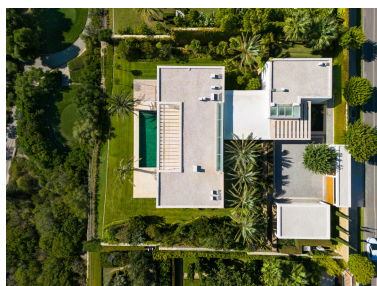

House en Casares

Referencia: R5181502

Dormitorios: 5
Estado: Venta

Baños: por petición
Tipo de propiedad: House

M²: 713
Plazas: por petición

Precio: 6.500.000 €

Descripción: Esta exquisita villa, situada junto al campo de golf Finca Cortesín, ofrece a sus residentes la extraordinaria oportunidad de sumergirse en el lujoso estilo de vida mediterráneo. Situada en el complejo Finca Cortesín, esta residencia ofrece amplias vistas de las exuberantes calles y del azul del mar Mediterráneo. La brillante arquitectura de Miguel Olazábal brilla con luz propia y confiere a la casa un encanto moderno que personifica el lujo. Ubicada en una amplia parcela, la villa da la bienvenida a sus huéspedes con una cautivadora entrada adornada con un pintoresco lago y jardines meticulosamente cuidados. En dos niveles, los cuatro dormitorios se encuentran en la planta superior, mientras que un quinto dormitorio adicional está convenientemente situado en la planta baja. En el interior, los tonos neutros suaves y los detalles de madera crean una sensación de elegancia y armonía. La planta baja alberga una cocina bien equipada con electrodomésticos Gaggenau y una cómoda sala de estar que conecta sin esfuerzo con el exterior a través de una gran cantidad de puertas correderas de cristal. Los jardines, cuidadosamente diseñados, crean un oasis verde que se funde a la perfección con los espacios interiores, ofreciendo un ambiente único. Una serena piscina complementa el jardín, invitando a su disfrute durante todo el año, mientras que el amplio espacio de las terrazas permite disfrutar de comidas al aire libre y espacios chill-out. Con su privilegiada posición en primera línea, sus impresionantes vistas y su impresionante diseño arquitectónico, esta extraordinaria propiedad personifica el exclusivo estilo de vida de golf de lujo que sólo se encuentra en Finca Cortesín.