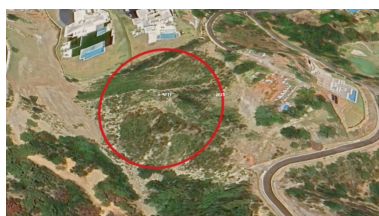

Plazas: por petición

Descripción:****Terreno en Venta en Marbella Club Resort, Benahavís - ESPAÑA**** Descubre esta impresionante parcela de 4.679 m² ubicada en la exclusiva urbanización cerrada de Marbella Club Resort, en Benahavís. Este terreno ofrece vistas espectaculares al golf, a la montaña y al campo, creando un entorno natural que invita a la tranquilidad y el bienestar. Rodeado de elegantes villas y paisajes de golg y naturaleza, este lugar es ideal para construir la villa moderna y lujosa de tus sueños. La zona es conocida por sus dos campos de golf de 18 hoyos diseñados por el renombrado Dave Thomas, lo que garantiza una experiencia de golf placentera y desafiante. Además, tendrás acceso a un ambiente sereno, rodeado de paisajes verdes y la belleza del mar Mediterráneo a tus pies. La proximidad a Marbella y Estepona, a solo 15-20 minutos en coche, asegura que puedas disfrutar de las playas y el ocio que ofrece la Costa del Sol. Con un porcentaje de construcción permitido del 17% y la posibilidad de edificar hasta 800 m² en tres plantas, este terreno es una oportunidad única para crear un hogar personalizado. Imagina incluir una piscina privada y una pista de tenis o pádel en tu nuevo refugio. No dejes pasar esta oportunidad de vivir en una de las zonas más prestigiosas de España, donde la naturaleza y el lujo se encuentran en perfecta armonía. ¡Contáctanos para más información y comienza a hacer realidad tu sueño!