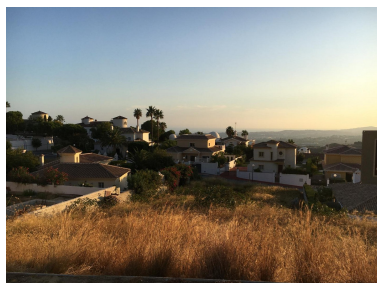

Comercial en Mijas Costa

Referencia: R5188237

Dormitorios: por petición

Baños: por petición

M<sup>2</sup>: 1.276

Precio: 800.000 €

Estado: Venta

Tipo de propiedad:  
Comercial

Plazas: por petición

---

Descripción: Parcela edificable ubicada en Buenavista fase 1, Mijas, junto a Benalmádena y La Reserva del Higuero Resort, situado en una comunidad cerrada ofrece VISTAS PARCIALES AL MAR, orientación sur, cámaras de CCTV, seguridad las 24 horas. Edificabilidad 25% + sótano. El precio no incluye el IVA de 21% Parcela Urbanizable, Campiña, Orientación: Sur Vistas: Campo, Patio, Montañas, Panorámica, Mar. Características Vista a la montaña, Vistas parciales al mar.

---

Destacado:

Vistas al mar, Vistas a la montaña