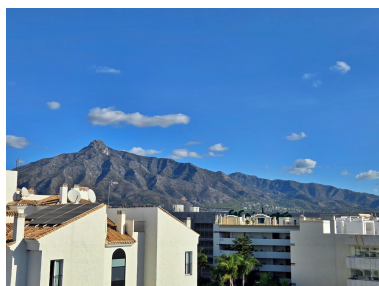

Ático en Puerto Banús

Referencia: R5192044

Dormitorios: 2
Estado: Venta

Baños: 2
Tipo de propiedad: Ático

M²: 132
Plazas: por petición

Precio: 950.000 €

Descripción:Ático dúplex en Terrazas de Banús — Puerto Banús Situado en una de las urbanizaciones más exclusivas de Puerto Banús, Terrazas de Banús, este ático dúplex destaca por su excelente ubicación, a solo unos pasos de la playa, los restaurantes y las boutiques más selectas de la zona. El complejo ofrece seguridad 24 horas, amplios jardines, varias piscinas y plaza de garaje. La vivienda se distribuye en dos plantas: en la principal, encontramos dos dormitorios y dos baños, además de una terraza cerrada actualmente utilizada como comedor independiente del salón. En la planta superior hay un gran solarium, una sala multifuncional y un aseo. Una propiedad singular dentro de un entorno privilegiado, ideal para quienes valoran la ubicación, la seguridad y la vida en el corazón de Puerto Banús.