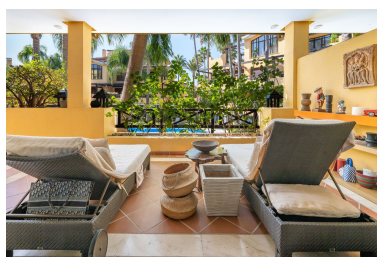

Apartamento en Puerto Banús

Referencia: R5201335

Dormitorios: 2

Baños: 2

M²: 204

Precio: 1.450.000 €

Estado: Venta

Tipo de propiedad:
Apartamento

Plazas: por petición

Descripción: Exclusivo apartamento en planta baja en Bahía de Banús – lujo, confort y ubicación privilegiada. Descubre este elegante apartamento de 2 dormitorios con baños en suite, situado en la prestigiosa urbanización Bahía de Banús, a solo unos pasos de la playa. La propiedad ofrece amplios espacios interiores con un diseño contemporáneo y acabados de alta calidad. El luminoso salón se abre a una gran terraza con orientación oeste, ideal para disfrutar del sol de la tarde y las agradables noches mediterráneas. Además, cuenta con una plaza de garaje y un trastero, aportando comodidad y practicidad. Ubicada en una de las zonas más exclusivas de la Costa del Sol, la urbanización cuenta con seguridad 24 horas, exuberantes jardines tropicales, piscinas, gimnasio y spa, garantizando un estilo de vida de máximo confort y privacidad. Una oportunidad única de vivir junto al mar, en un entorno tranquilo y sofisticado, a un paso de Puerto Banús y de todos los servicios. Para Visita contactar por whatsapp al 639764304