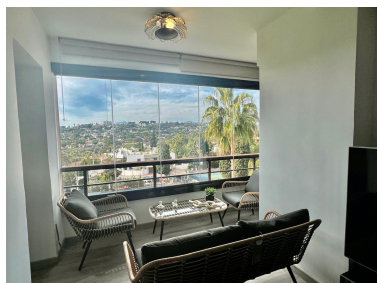

Plazas: por petición

Descripción:Moderno apartamento de 50 m², totalmente renovado y amueblado, ubicado en la tercera planta con ascensor y recepción. Dispone de un luminoso salón con aire acondicionado, bonitas vistas y un cuarto de lavandería que puede utilizarse como segundo dormitorio. La comunidad ofrece excelentes servicios como piscina, jardines muy bien cuidados y conserje. A un paso de Puerto Banús, situado en Aloha, cerca de todos los servicios, los mejores restaurantes y beach clubs. ¡Listo para entrar a vivir — perfecto para disfrutar o como inversión!