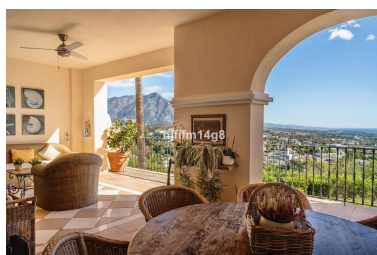

Plazas: por petición

Descripción: Este apartamento elevado en planta baja se encuentra en la codiciada zona de Buenavista, La Quinta, una prestigiosa comunidad residencial reconocida por su tranquilidad, seguridad y entorno espectacular. Ubicada en las hermosas colinas de Benahavís, a pocos minutos en coche de Puerto Banús, Marbella y la Milla de Oro, esta exclusiva urbanización ofrece a los residentes la combinación perfecta de vida apacible y fácil acceso a los mejores campos de golf, restaurantes y servicios de la costa. La comunidad cuenta con jardines cuidados y una gran piscina, proporcionando un elegante y relajado estilo de vida mediterráneo. El apartamento en sí es espacioso, luminoso y está bellamente presentado. La sala de estar y comedor de planta abierta incluye una acogedora chimenea y se abre directamente a una terraza cubierta de 40 m² con vistas panorámicas al mar Mediterráneo, la montaña de La Concha, los jardines comunitarios y el campo de golf de La Quinta. La cocina totalmente equipada incluye una encantadora zona de desayuno y un lavadero independiente para mayor comodidad. La propiedad dispone de dos amplios dormitorios y dos baños modernos, ambos con duchas a ras de suelo y calefacción por suelo radiante. El dormitorio principal tiene acceso directo a la terraza principal y baño en suite, mientras que el segundo dormitorio es igualmente confortable y cuenta con un baño independiente. El precio incluye una plaza de aparcamiento y un trastero. Combinando confort, estilo y una ubicación inmejorable, este apartamento en Buenavista, La Quinta, es un hogar ideal para vivir todo el año o un perfecto refugio vacacional en una de las zonas más deseadas de la Costa del Sol.