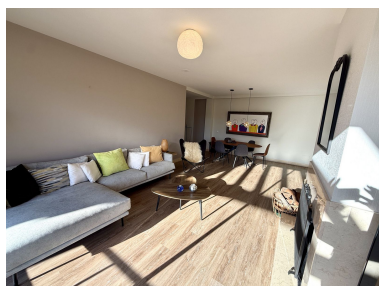

Ático en Benahavís

Referencia: R5211970

Dormitorios: 3
Estado: Venta

Baños: 3
Tipo de propiedad: Ático

M²: 194
Plazas: por petición

Precio: 940.000 €

Descripción:Ático Dúplex, Benahavís, Costa del Sol. 3 Dormitorios, 3 Baños, Construidos 173 m², Terraza 106 m². Posición : Primera línea de Golf, Pueblo, Pueblo de Montaña, Cerca de Golf, Cerca de Tiendas, Cerca de Ciudad, Cerca de Colegios, Urbanización. Orientación : Suroeste. Estado : Excelente. Piscina : Comunitaria, Cubierta, Con Calefacción. Climatización : Aire Acondicionado, A/A Preinstalado, A/A Caliente, A/A Frio, Chimenea, Baño. Vistas : Montaña, Golf, Panorámicas, Jardín, Piscina. Características : Ascensor, Armarios Empotrados, Terraza Privada, Solario, WiFi, Gimnasio, Sauna, Trastero, Lavadero, Baño En-Suite, Suelo de Madera, Acceso para personas con movilidad reducida, Jacuzzi, 24 Horas Recepción, Fibra óptica. Muebles : Parcialmente. Cocina : Equipada. Jardín : Comunitario, Paisajista. Seguridad : Recinto Cerrado, Portero Automático, Seguridad 24 Horas. Aparcamiento : Subterráneo, Garaje. Servicios Públicos : Electricidad. Categoría : Golf, Lujo, Reventa, Con Permiso de Planificación.