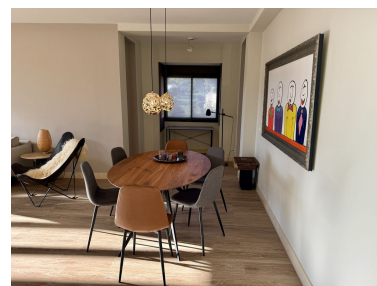

Ático en Benahavís

Referencia: R5211970

Dormitorios: 3
Estado: Venta

Baños: 3
Tipo de propiedad: Ático

M²: 194
Plazas: por petición

Precio: 940.000 €

Descripción:Ático Dúplex, Benahavís, Costa del Sol. 3 Dormitorios, 3 Baños, Construidos 173 m², Terraza 106 m². Posición : Primera línea de Golf, Pueblo, Pueblo de Montaña, Cerca de Golf, Cerca de Tiendas, Cerca de Ciudad, Cerca de Colegios, Urbanización. Orientación : Suroeste. Estado : Excelente. Piscina : Comunitaria, Cubierta, Con Calefacción. Climatización : Aire Acondicionado, A/A Preinstalado, A/A Caliente, A/A Frio, Chimenea, Baño. Vistas : Montaña, Golf, Panorámicas, Jardín, Piscina. Características : Ascensor, Armarios Empotrados, Terraza Privada, Solario, WiFi, Gimnasio, Sauna, Trastero, Lavadero, Baño En-Suite, Suelo de Madera, Acceso para personas con movilidad reducida, Jacuzzi, 24 Horas Recepción, Fibra óptica. Muebles : Parcialmente. Cocina : Equipada. Jardín : Comunitario, Paisajista. Seguridad : Recinto Cerrado, Portero Automático, Seguridad 24 Horas. Aparcamiento : Subterráneo, Garaje. Servicios Públicos : Electricidad. Categoría : Golf, Lujo, Reventa, Con Permiso de Planificación.