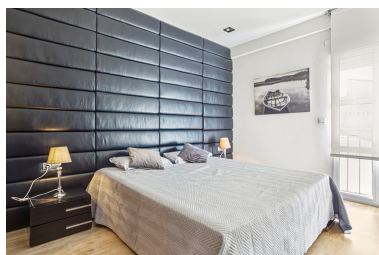

Ático en Puerto Banús

Referencia: R5214592

Dormitorios: 1
Estado: Venta

Baños: 1
Tipo de propiedad: Ático

M²: 91
Plazas: por petición

Precio: 699.000 €

Descripción: Precioso ático en primera línea de playa con vistas al mar y a la montaña de La Concha, situado en una urbanización cerrada en el corazón de Puerto Banús. A tan solo unos pasos de la playa, restaurantes, tiendas y todos los servicios. Esta luminosa y acogedora propiedad ofrece una ubicación inmejorable y la combinación perfecta de confort y estilo de vida. El ático dispone de un dormitorio y un baño completamente equipado, así como una cocina moderna y un amplio salón-comedor con chimenea, lleno de luz natural. El interior ha sido diseñado para ofrecer funcionalidad y comodidad, e incluye aire acondicionado centralizado, persianas y un ambiente agradable y ventilado. La urbanización cerrada proporciona un entorno seguro y tranquilo, ideal tanto para residencia permanente como para estancias vacacionales. Además, la propiedad ofrece la posibilidad de alquileres de corta duración, lo que la convierte en una atractiva oportunidad de inversión. Una oportunidad excepcional para adquirir un ático en una de las zonas más exclusivas de Marbella, combinando impresionantes vistas al mar y a la montaña con una ubicación verdaderamente privilegiada.