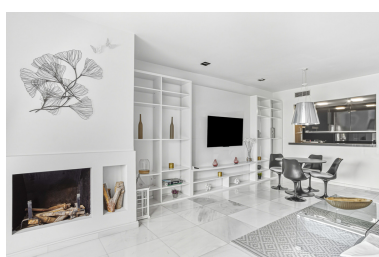

Ático en Puerto Banús

Referencia: R5214592

Dormitorios: 1
Estado: Venta

Baños: 1
Tipo de propiedad: Ático

M²: 91
Plazas: por petición

Precio: 699.000 €

Descripción: Precioso ático en primera línea de playa con vistas al mar y a la montaña de La Concha, situado en una urbanización cerrada en el corazón de Puerto Banús. A tan solo unos pasos de la playa, restaurantes, tiendas y todos los servicios. Esta luminosa y acogedora propiedad ofrece una ubicación inmejorable y la combinación perfecta de confort y estilo de vida. El ático dispone de un dormitorio y un baño completamente equipado, así como una cocina moderna y un amplio salón-comedor con chimenea, lleno de luz natural. El interior ha sido diseñado para ofrecer funcionalidad y comodidad, e incluye aire acondicionado centralizado, persianas y un ambiente agradable y ventilado. La urbanización cerrada proporciona un entorno seguro y tranquilo, ideal tanto para residencia permanente como para estancias vacacionales. Además, la propiedad ofrece la posibilidad de alquileres de corta duración, lo que la convierte en una atractiva oportunidad de inversión. Una oportunidad excepcional para adquirir un ático en una de las zonas más exclusivas de Marbella, combinando impresionantes vistas al mar y a la montaña con una ubicación verdaderamente privilegiada.