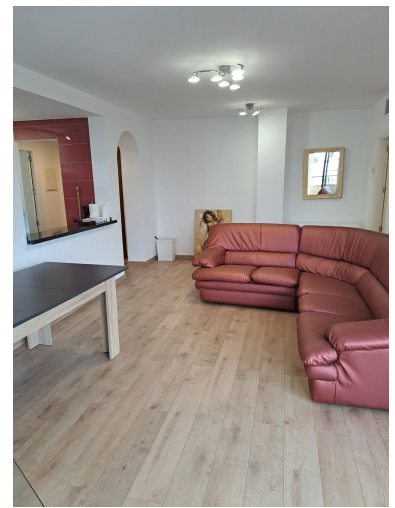

M<sup>2</sup>: 92

Precio: 350.000 €

Estado: Venta

Tipo de propiedad:  
Apartamento

Plazas: por petición

---

---

Descripción:ATALAYA Magnífico apartamento junto al campo de golf de Atalaya. Ideal para vacaciones o como inversión. Cerca de tiendas y servicios. ¡No se lo pierda!