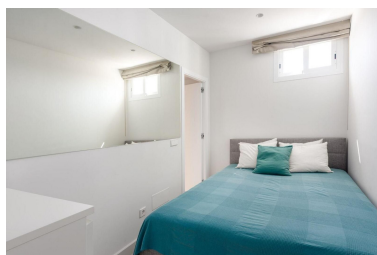

Apartamento en Puerto Banús

Referencia: R5222029

Dormitorios: 2

Baños: 1

M²: 79

Precio: 799.000 €

Estado: Venta

Tipo de propiedad:
Apartamento

Plazas: por petición

Descripción: Apartamento en Primera Línea de Puerto Banús con Vistas Panorámicas Viva el lujo en este apartamento totalmente reformado de 2 dormitorios y 1 baño, ubicado en primera línea del emblemático Puerto Banús. Disfrute de impresionantes vistas panorámicas al puerto y a los alrededores. El apartamento ofrece un luminoso salón de planta abierta, cocina moderna y acabados elegantes en todas las estancias. A poca distancia a pie de boutiques de lujo como Louis Vuitton y Hermès, restaurantes de alta cocina, bares de moda y la playa. Con licencia turística vigente, esta propiedad es una excelente oportunidad de inversión o una vivienda ideal en una de las zonas más exclusivas de Marbella.