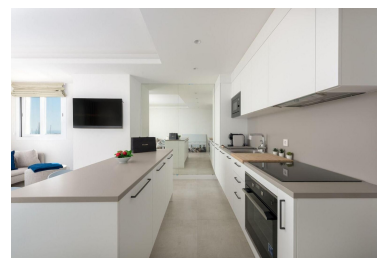

Plazas: por petición

Descripción: Apartamento en Primera Línea de Puerto Banús con Vistas Panorámicas Viva el lujo en este apartamento totalmente reformado de 2 dormitorios y 1 baño, ubicado en primera línea del emblemático Puerto Banús. Disfrute de impresionantes vistas panorámicas al puerto y a los alrededores. El apartamento ofrece un luminoso salón de planta abierta, cocina moderna y acabados elegantes en todas las estancias. A poca distancia a pie de boutiques de lujo como Louis Vuitton y Hermès, restaurantes de alta cocina, bares de moda y la playa. Con licencia turística vigente, esta propiedad es una excelente oportunidad de inversión o una vivienda ideal en una de las zonas más exclusivas de Marbella.