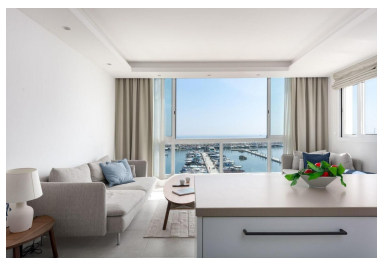

Apartamento en Puerto Banús

Referencia: R5222029

Dormitorios: 2

Baños: 1

M²: 79

Precio: 799.000 €

Estado: Venta

Tipo de propiedad:
Apartamento

Plazas: por petición

Descripción: Apartamento en Primera Línea de Puerto Banús con Vistas Panorámicas Viva el lujo en este apartamento totalmente reformado de 2 dormitorios y 1 baño, ubicado en primera línea del emblemático Puerto Banús. Disfrute de impresionantes vistas panorámicas al puerto y a los alrededores. El apartamento ofrece un luminoso salón de planta abierta, cocina moderna y acabados elegantes en todas las estancias. A poca distancia a pie de boutiques de lujo como Louis Vuitton y Hermès, restaurantes de alta cocina, bares de moda y la playa. Con licencia turística vigente, esta propiedad es una excelente oportunidad de inversión o una vivienda ideal en una de las zonas más exclusivas de Marbella.