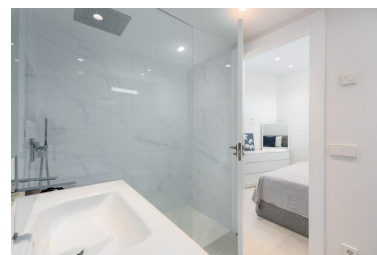

Apartamento en Puerto Banús

Referencia: R5222029

Dormitorios: 2

Baños: 1

M²: 79

Precio: 799.000 €

Estado: Venta

Tipo de propiedad:
Apartamento

Plazas: por petición

Descripción: Apartamento en Primera Línea de Puerto Banús con Vistas Panorámicas Viva el lujo en este apartamento totalmente reformado de 2 dormitorios y 1 baño, ubicado en primera línea del emblemático Puerto Banús. Disfrute de impresionantes vistas panorámicas al puerto y a los alrededores. El apartamento ofrece un luminoso salón de planta abierta, cocina moderna y acabados elegantes en todas las estancias. A poca distancia a pie de boutiques de lujo como Louis Vuitton y Hermès, restaurantes de alta cocina, bares de moda y la playa. Con licencia turística vigente, esta propiedad es una excelente oportunidad de inversión o una vivienda ideal en una de las zonas más exclusivas de Marbella.