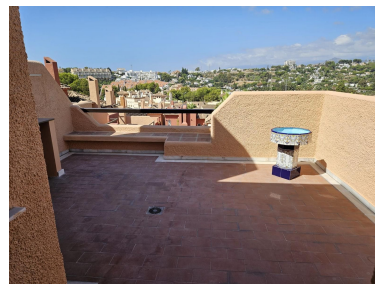

Precio: 850.000 €

Descripción: 2 piscinas comunitarias Jardines comunitarios Gimnasio comunitario Sauna comunitaria Mesa ping pong Comunidad: 860 €/trimestre IBI: 1200+-190 2 garajes Basura: 67 € Atalaya Río Verde 5 164 m² útiles 70 m² terrazas 3 dormitorios 3 baños 7 aseo 6 terrazas 3 alturas Solárium 2 plazas garaje