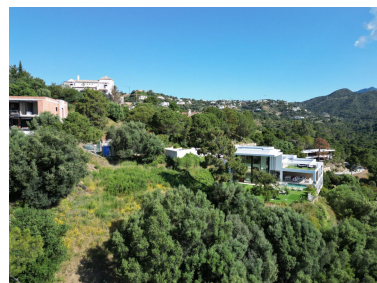

Plazas: por petición

Descripción: Terreno Urbano, Benahavís, Costa del Sol. Jardín/Terreno 2799 m². Orientación : Sur. Vistas : Montaña, Lago. Seguridad : Seguridad 24 Horas.

Destacado:

Vistas a la montaña, Seguridad 24H