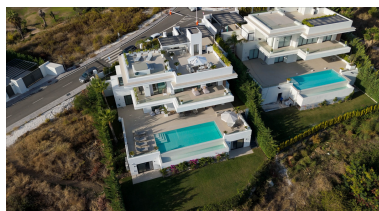

House en Estepona

Referencia: R5232760

Dormitorios: 6
Estado: Venta

Baños: 7
Tipo de propiedad: House

M²: 674
Plazas: por petición

Precio: 4.995.000 €

Descripción: Perfectamente ubicado dentro de la exclusiva comunidad La Resina Golf, se trata de una moderna residencia de cuatro niveles elaborada por el reconocido arquitecto Francisco Martínez Galván. Con 674 m2 de vida refinada y 249 m2 de terrazas, ofrece un diseño audaz, lujo sin esfuerzo y un estilo de vida interior impecable. Llegada Una entrada privada conduce a la entrada de la planta superior, donde las vistas panorámicas del Mediterráneo y el campo de golf La Resina ponen inmediatamente el tono. Las líneas arquitectónicas limpias, la abundante luz natural y la geometría llamativa crean una primera impresión impresionante. Vida principal El corazón de la casa es una sala de estar y comedor de planta abierta anclada por una isla de cocina de piedra natural escultórica, apoyada por una cocina secundaria discreta. Las ventanas de suelo a techo se abren a la piscina infinita de agua salada y exuberantes jardines tropicales, formando un oasis privado para la relajación y el entretenimiento. Dos suites de invitados, sonido integrado y preparación inteligente para el hogar completan este nivel. Nivel superior Todo el piso está diseñado para la privacidad pura. La suite principal cuenta con una amplia terraza con impresionantes vistas al mar, un vestidor personalizado y un baño de mármol con bañera independiente. Un segundo dormitorio en suite y una oficina / sala de televisión flexible potencian el espacio. Nivel inferior Un centro de bienestar y entretenimiento de lujo: sala de cine, bodega con cristal, gimnasio completo, sauna, sala de vapor y humeda fría. Una sala de juegos con bar de diseño, una acogedora segunda sala de estar, y dos dormitorios en suite de nivel jardín crean el retiro perfecto. Otras características incluyen una sala de pánico, almacenamiento, sala de máquinas y calefacción por suelo radiante. Lifestyle & Location La Resina Golf ofrece privacidad, seguridad y armonía arquitectónica contemporánea. En las inmediaciones se encuentra el International American College, las pistas de padel de Bossa Café, los servicios cotidianos y las playas y el puerto deportivo de Estepona, a pocos minutos. El aeropuerto de Málaga está a 45 minutos en coche. Solarium Con vistas completas de 360 grados, se siente encima del mundo. Con impresionantes vistas a Gibraltar y las montañas del Atlas en el norte de África! Cocina completa incluida construida en la parte superior de la gama BBQ, nevera, máquina de hielo etc Estado del jacuzzi para disfrutar de un solárium. Villa Uno es una declaración de la vida costera moderna, donde la arquitectura, la comodidad y el estilo de vida se encuentran en perfecto equilibrio.