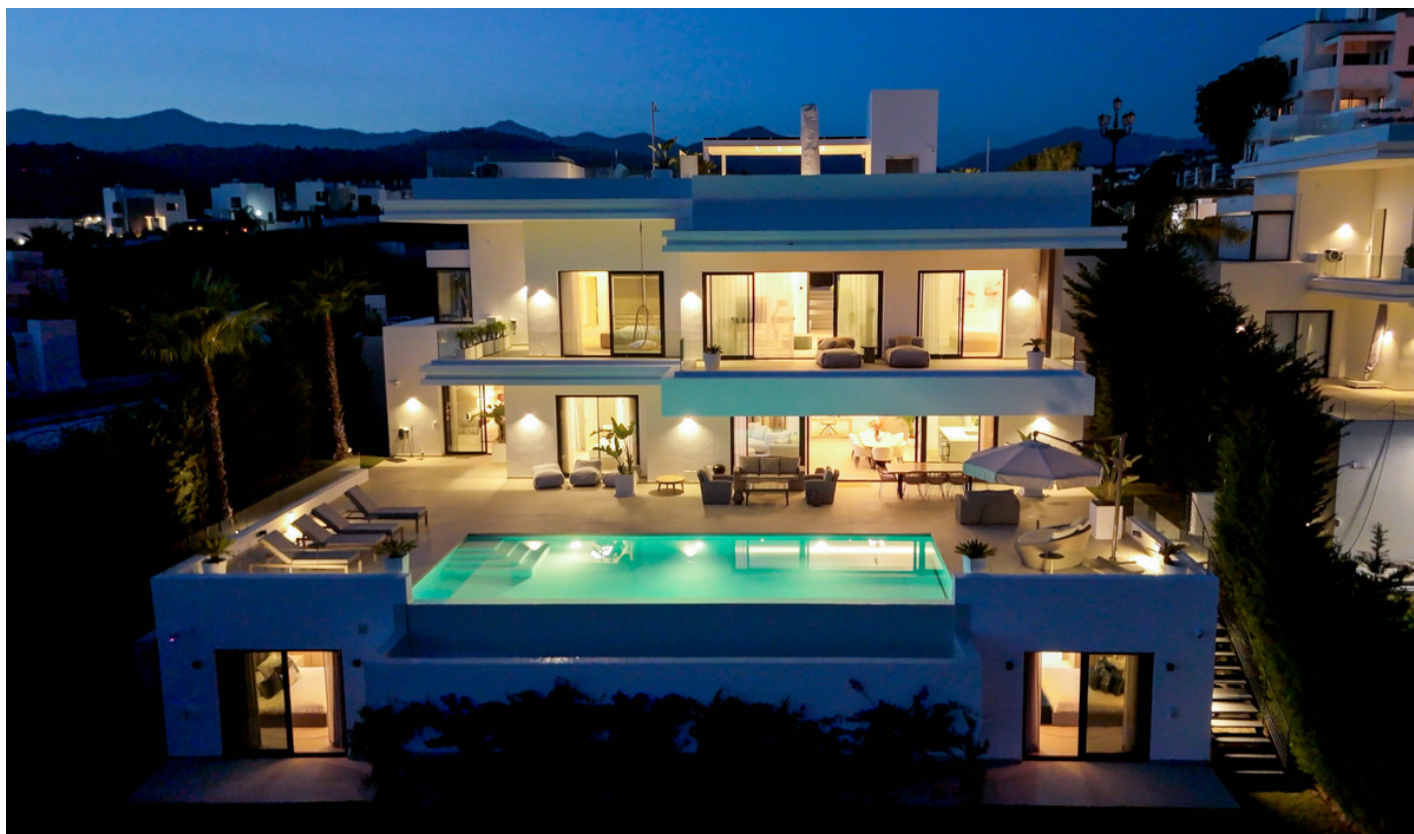

House en Estepona

Referencia: R5232760

Dormitorios: 6
Estado: Venta

Baños: 7
Tipo de propiedad: House

M²: 674
Plazas: por petición

Precio: 4.995.000 €

Descripción: Perfectamente ubicado dentro de la exclusiva comunidad La Resina Golf, se trata de una moderna residencia de cuatro niveles elaborada por el reconocido arquitecto Francisco Martínez Galván. Con 674 m2 de vida refinada y 249 m2 de terrazas, ofrece un diseño audaz, lujo sin esfuerzo y un estilo de vida interior impecable. Llegada Una entrada privada conduce a la entrada de la planta superior, donde las vistas panorámicas del Mediterráneo y el campo de golf La Resina ponen inmediatamente el tono. Las líneas arquitectónicas limpias, la abundante luz natural y la geometría llamativa crean una primera impresión impresionante. Vida principal El corazón de la casa es una sala de estar y comedor de planta abierta anclada por una isla de cocina de piedra natural escultórica, apoyada por una cocina secundaria discreta. Las ventanas de suelo a techo se abren a la piscina infinita de agua salada y exuberantes jardines tropicales, formando un oasis privado para la relajación y el entretenimiento. Dos suites de invitados, sonido integrado y preparación inteligente para el hogar completan este nivel. Nivel superior Todo el piso está diseñado para la privacidad pura. La suite principal cuenta con una amplia terraza con impresionantes vistas al mar, un vestidor personalizado y un baño de mármol con bañera independiente. Un segundo dormitorio en suite y una oficina / sala de televisión flexible potencian el espacio. Nivel inferior Un centro de bienestar y entretenimiento de lujo: sala de cine, bodega con cristal, gimnasio completo, sauna, sala de vapor y humeda fría. Una sala de juegos con bar de diseño, una acogedora segunda sala de estar, y dos dormitorios en suite de nivel jardín crean el retiro perfecto. Otras características incluyen una sala de pánico, almacenamiento, sala de máquinas y calefacción por suelo radiante. Lifestyle & Location La Resina Golf ofrece privacidad, seguridad y armonía arquitectónica contemporánea. En las inmediaciones se encuentra el International American College, las pistas de padel de Bossa Café, los servicios cotidianos y las playas y el puerto deportivo de Estepona, a pocos minutos. El aeropuerto de Málaga está a 45 minutos en coche. Solarium Con vistas completas de 360 grados, se siente encima del mundo. Con impresionantes vistas a Gibraltar y las montañas del Atlas en el norte de África! Cocina completa incluida construida en la parte superior de la gama BBQ, nevera, máquina de hielo etc Estado del jacuzzi para disfrutar de un solárium. Villa Uno es una declaración de la vida costera moderna, donde la arquitectura, la comodidad y el estilo de vida se encuentran en perfecto equilibrio.