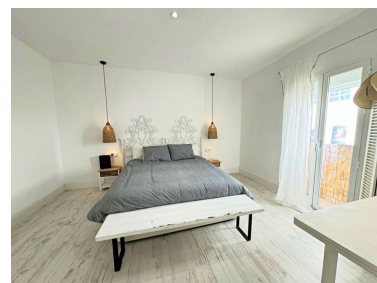

Apartamento en Puerto Banús

Referencia: R5233408

Dormitorios: 2

Baños: 1

M²: 70

Precio: 495.000 €

Estado: Venta

Tipo de propiedad:
Apartamento

Plazas: por petición

Descripción: Apartamento moderno en Puerto Banús – lujo, ubicación inmejorable y amarre incluido. Disfruta de este luminoso apartamento completamente renovado en el corazón de Puerto Banús, a pocos pasos de boutiques de lujo, restaurantes de alta gama y la vibrante vida nocturna del puerto, en una ubicación privilegiada que combina comodidad, exclusividad y estilo de vida mediterráneo. La vivienda ofrece un diseño contemporáneo y funcional con espacios bien aprovechados que aportan confort y elegancia, dentro de un complejo que garantiza seguridad, tranquilidad y acceso directo tanto a la playa como al puerto deportivo. Como valor añadido excepcional, la propiedad incluye un amarre en el prestigioso pantalán número 4, ideal para los amantes de la náutica que desean disfrutar del mar con total comodidad. Además, su versatilidad permite utilizarla también como espacio de almacenamiento o negocio, lo que la convierte en una opción muy atractiva para inversores y emprendedores. Una oportunidad única para vivir, invertir y disfrutar del estilo de vida exclusivo que solo Puerto Banús puede ofrecer.