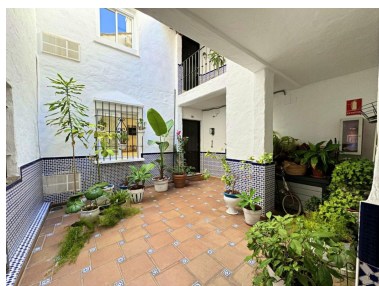

Plazas: por petición

Descripción: Apartamento moderno en Puerto Banús – lujo, ubicación inmejorable y amarre incluido. Disfruta de este luminoso apartamento completamente renovado en el corazón de Puerto Banús, a pocos pasos de boutiques de lujo, restaurantes de alta gama y la vibrante vida nocturna del puerto, en una ubicación privilegiada que combina comodidad, exclusividad y estilo de vida mediterráneo. La vivienda ofrece un diseño contemporáneo y funcional con espacios bien aprovechados que aportan confort y elegancia, dentro de un complejo que garantiza seguridad, tranquilidad y acceso directo tanto a la playa como al puerto deportivo. Como valor añadido excepcional, la propiedad incluye un amarre en el prestigioso pantalán número 4, ideal para los amantes de la náutica que desean disfrutar del mar con total comodidad. Además, su versatilidad permite utilizarla también como espacio de almacenamiento o negocio, lo que la convierte en una opción muy atractiva para inversores y emprendedores. Una oportunidad única para vivir, invertir y disfrutar del estilo de vida exclusivo que solo Puerto Banús puede ofrecer.