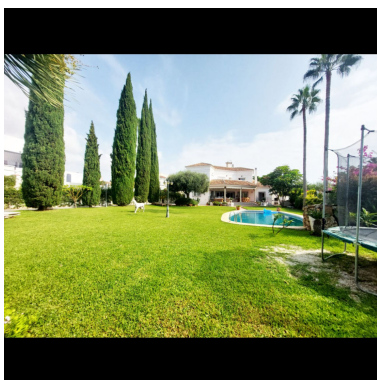

House en Benalmadena Costa

Referencia: R5238628

Dormitorios: 8
Estado: Venta

Baños: 7
Tipo de propiedad: House

M²: 625
Plazas: por petición

Precio: 2.500.000 €

Descripción: Fantástica villa situada en Puerto Marina a 200m de la playa, ocasión única de encontrar una vivienda en esta zona.

Destacado:

Golf, None, Piscina, Aire acondicionado, None, Jardín privado, Plazas