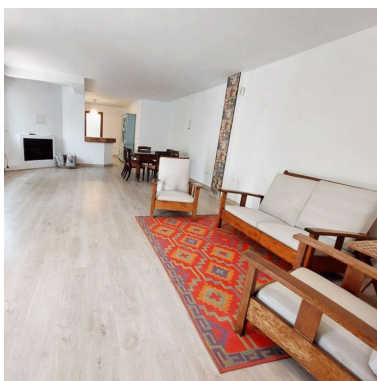

House en Benalmadena Costa

Referencia: R5238628

Dormitorios: 8
Estado: Venta

Baños: 7
Tipo de propiedad: House

M²: 625
Plazas: por petición

Precio: 2.500.000 €

Descripción: Fantástica villa situada en Puerto Marina a 200m de la playa, ocasión única de encontrar una vivienda en esta zona.