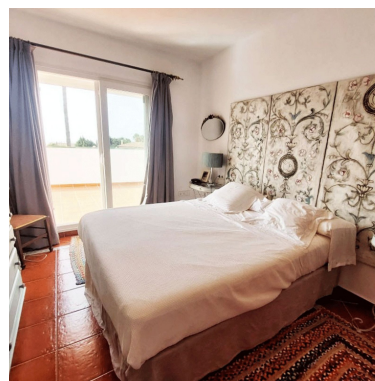

House en Benalmadena Costa

Referencia: R5238628

Dormitorios: 8
Estado: Venta

Baños: 7
Tipo de propiedad: House

M²: 625
Plazas: por petición

Precio: 2.500.000 €

Descripción: Fantástica villa situada en Puerto Marina a 200m de la playa, ocasión única de encontrar una vivienda en esta zona.