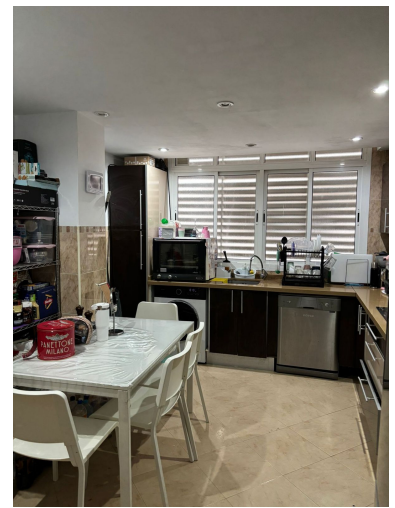

Plazas: por petición

Descripción: Apartamento Planta Media, Nueva Andalucía, Costa del Sol. 3 Dormitorios, 2 Baños, Construidos 90 m², Terraza 5 m². Posición : Área Comercial, Cerca de Golf, Cerca de Tiendas, Cerca del Mar, Cerca de Ciudad, Cerca de Colegios, Urbanización. Orientación : Sur. Estado : Buen. Piscina : Comunitaria. Vistas : Jardín, Urbanas. Características : Terraza Cubierta, Ascensor, Cerca de Transporte, Terraza Privada, Paddle Tennis, Pista de Tennis, Doble acristalamiento. Cocina : Equipada. Jardín : Comunitario. Seguridad : Recinto Cerrado. Aparcamiento : Subterráneo, Garaje. Categoría : Barato, Reventa.