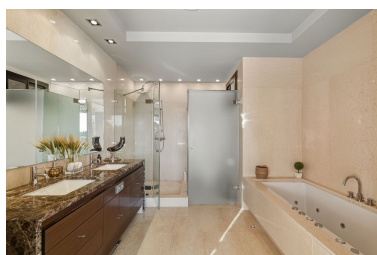

Apartamento en Nueva Andalucía

Referencia: R5241898

Dormitorios: 2

Baños: 2

M²: 117

Precio: 995.000 €

Estado: Venta

Tipo de propiedad:
Apartamento

Plazas: por petición

Descripción: Apartamento Planta Media, Nueva Andalucía, Costa del Sol. 2 Dormitorios, 2 Baños, Construidos 117 m², Terraza 105 m². Posición : Cerca de Golf, Urbanización. Orientación : Sur. Estado : Excelente. Piscina : Comunitaria. Climatización : Aire Acondicionado, Baño. Vistas : Mar, Panorámicas. Características : Terraza Cubierta, Ascensor, Armarios Empotrados, Terraza Privada, Gimnasio, Trastero, Baño En-Suite, Suelos de Mármol, Doble acristalamiento. Muebles : Amueblada. Cocina : Equipada. Jardín : Comunitario. Seguridad : Recinto Cerrado, Portero Automático, Alarma, Seguridad 24 Horas. Aparcamiento : Subterráneo. Categoría : Lujo, Reventa.