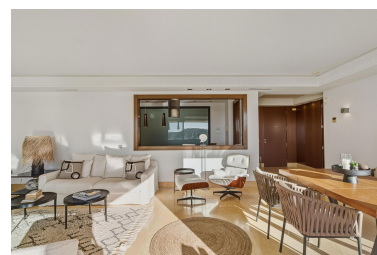

Plazas: por petición

Descripción: Apartamento Planta Media, Nueva Andalucía, Costa del Sol. 2 Dormitorios, 2 Baños, Construidos 117 m², Terraza 105 m². Posición : Cerca de Golf, Urbanización. Orientación : Sur. Estado : Excelente. Piscina : Comunitaria. Climatización : Aire Acondicionado, Baño. Vistas : Mar, Panorámicas. Características : Terraza Cubierta, Ascensor, Armarios Empotrados, Terraza Privada, Gimnasio, Trastero, Baño En-Suite, Suelos de Mármol, Doble acristalamiento. Muebles : Amueblada. Cocina : Equipada. Jardín : Comunitario. Seguridad : Recinto Cerrado, Portero Automático, Alarma, Seguridad 24 Horas. Aparcamiento : Subterráneo. Categoría : Lujo, Reventa.