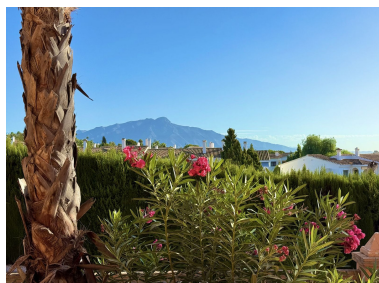

Plazas: por petición

Descripción:Moderno Apartamento de 2 Dormitorios y 2 Baños junto a El Paraíso Golf. Disfruta de impresionantes vistas panorámicas a la montaña La Concha y al campo de golf El Paraíso desde este elegante apartamento. Esta propiedad combina la comodidad y la independencia de un apartamento con el lujo de servicios tipo resort. Tendrás acceso a varias piscinas, jardines exuberantes, un espacio de co-working y un gimnasio profesional completamente equipado. Ubicado en el borde de El Paraíso Golf y cerca de los campos Villa Padierna, Tramores, Atalaya y Guadalmina, el resort goza de una ubicación privilegiada en el cruce de Marbella, Estepona y Benahavís. Estarás a solo minutos de playas espectaculares, campos de golf de primer nivel y una amplia variedad de actividades costeras. El programa de alquiler del resort hace que ser propietario sea sencillo, ofreciendo una experiencia totalmente gestionada y un excelente potencial de ingresos por alquiler. Nos complace ofrecer una selección limitada de unidades, con precios que van desde 245.000 € hasta 449.000 €. ¡Contáctanos hoy para más información!