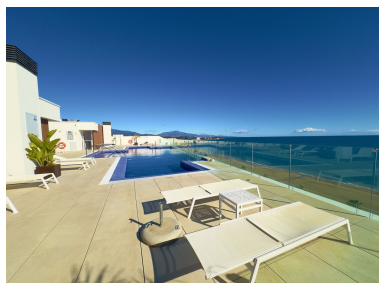

Plazas: por petición

Descripción: **Espectacular vivienda de lujo en primera línea de playa en el corazón de Estepona** Ubicada en el exclusivo residencial **Darya**, uno de los edificios más emblemáticos y modernos del paseo marítimo de Estepona, esta impresionante propiedad ofrece un estilo de vida privilegiado con **vistas frontales infinitas al mar Mediterráneo** y una localización absolutamente inmejorable. Con **200 m² construidos**, este elegante apartamento combina diseño contemporáneo, tecnología de última generación y acabados de máxima calidad. Un hogar pensado para quienes buscan **confort, sofisticación y acceso directo a todos los servicios del centro**, sin renunciar a tranquilidad, seguridad y exclusividad.

Áreas comunes – Un verdadero ático de lujo

La espectacular azotea del residencial ofrece una experiencia única:

- Piscina infinita** de cloración salina con vistas panorámicas al Mediterráneo
- Gimnasio al aire libre
- Zona de barbacoa equipada con fregadero y nevera
- Jacuzzi y duchas
- Tumbonas y sombrillas
- Baños en la misma planta
- Acceso directo mediante ascensor apto para personas con movilidad reducida

Una propiedad excepcional para quienes buscan la combinación perfecta entre lujo, ubicación y calidad de vida.

Destacado:

Frente a la playa, None, Piscina, Aire acondicionado, Vistas al mar, Ascensor, Sistema de alarma, Plazas, Casa de vacaciones, Lujo