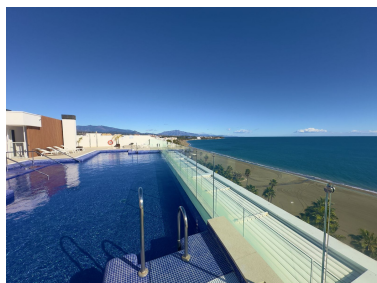

Plazas: por petición

Descripción: **Espectacular vivienda de lujo en primera línea de playa en el corazón de Estepona** Ubicada en el exclusivo residencial **Darya**, uno de los edificios más emblemáticos y modernos del paseo marítimo de Estepona, esta impresionante propiedad ofrece un estilo de vida privilegiado con **vistas frontales infinitas al mar Mediterráneo** y una localización absolutamente inmejorable. Con **200 m² construidos**, este elegante apartamento combina diseño contemporáneo, tecnología de última generación y acabados de máxima calidad. Un hogar pensado para quienes buscan **confort, sofisticación y acceso directo a todos los servicios del centro**, sin renunciar a tranquilidad, seguridad y exclusividad.

Áreas comunes – Un verdadero ático de lujo

La espectacular azotea del residencial ofrece una experiencia única:

- Piscina infinita** de cloración salina con vistas panorámicas al Mediterráneo
- Gimnasio al aire libre
- Zona de barbacoa equipada con fregadero y nevera
- Jacuzzi y duchas
- Tumbonas y sombrillas
- Baños en la misma planta
- Acceso directo mediante ascensor apto para personas con movilidad reducida

Una propiedad excepcional para quienes buscan la combinación perfecta entre lujo, ubicación y calidad de vida.

Destacado:

Frente a la playa, None, Piscina, Aire acondicionado, Vistas al mar, Ascensor, Sistema de alarma, Plazas, Casa de vacaciones, Lujo