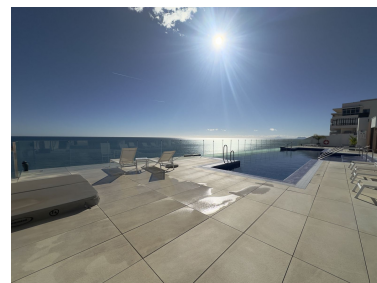

Plazas: por petición

Descripción: **Espectacular vivienda de lujo en primera línea de playa en el corazón de Estepona** Ubicada en el exclusivo residencial **Darya**, uno de los edificios más emblemáticos y modernos del paseo marítimo de Estepona, esta impresionante propiedad ofrece un estilo de vida privilegiado con **vistas frontales infinitas al mar Mediterráneo** y una localización absolutamente inmejorable. Con **200 m² construidos**, este elegante apartamento combina diseño contemporáneo, tecnología de última generación y acabados de máxima calidad. Un hogar pensado para quienes buscan **confort, sofisticación y acceso directo a todos los servicios del centro**, sin renunciar a tranquilidad, seguridad y exclusividad.

Áreas comunes – Un verdadero ático de lujo

La espectacular azotea del residencial ofrece una experiencia única:

- Piscina infinita** de cloración salina con vistas panorámicas al Mediterráneo
- Gimnasio al aire libre
- Zona de barbacoa equipada con fregadero y nevera
- Jacuzzi y duchas
- Tumbonas y sombrillas
- Baños en la misma planta
- Acceso directo mediante ascensor apto para personas con movilidad reducida

Una propiedad excepcional para quienes buscan la combinación perfecta entre lujo, ubicación y calidad de vida.

Destacado:

Frente a la playa, None, Piscina, Aire acondicionado, Vistas al mar, Ascensor, Sistema de alarma, Plazas, Casa de vacaciones, Lujo