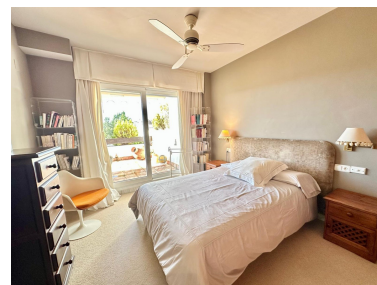

Apartamento en Nueva Andalucía

Referencia: R5245804

Dormitorios: 2

Baños: 2

M²: 117

Precio: 600.000 €

Estado: Venta

Tipo de propiedad:
Apartamento

Plazas: por petición

Descripción: Este elegante apartamento se encuentra en el codiciado complejo Aloha Mirasierra, enclavado en el valle de golf de Nueva Andalucía. Rodeado por tres famosos campos de golf, Las Brisas, Aloha y Los Naranjos, todos a pocos minutos de la propiedad. Orientado al oeste, presume de una posición única que ofrece tanto la tranquilidad de la montaña como la proximidad al famoso Puerto Banús y a las playas. Con una superficie construida de 117 m², esta residencia está cuidadosamente diseñada para proporcionar confort, comodidad y un alto nivel de vida. El apartamento cuenta con 2 amplios dormitorios, siendo el principal en suite. Las zonas comunes incluyen un acogedor y espacioso salón-comedor, una cocina totalmente equipada y un lavadero con terraza. Destaca una impresionante terraza principal orientada al oeste, parcialmente cubierta, ideal para disfrutar de la vida y las comidas al aire libre durante todo el año. Los residentes disfrutan de una variedad de instalaciones comunitarias, entre ellas encantadores jardines con una gran piscina, garaje comunitario, todo dentro de un complejo cerrado y seguro. El acceso se facilita aún más mediante ascensor. Ubicado en una de las zonas más solicitadas de Nueva Andalucía, a poca distancia a pie de Aloha, con restaurantes, bares, supermercados y vida nocturna. Tanto colegios internacionales como públicos se encuentran en la misma zona. Los centros de San Pedro y Marbella están a solo unos minutos en coche y el transporte público está justo en la puerta. Una ubicación ideal tanto para residencia permanente como para inversión inmobiliaria.