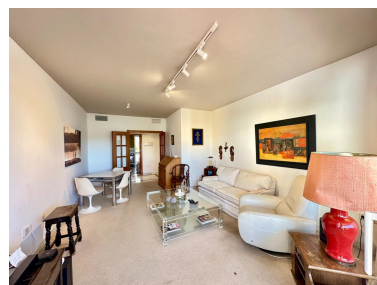

Apartamento en Nueva Andalucía

Referencia: R5245804

Dormitorios: 2

Baños: 2

M²: 117

Precio: 600.000 €

Estado: Venta

Tipo de propiedad:
Apartamento

Plazas: por petición

Descripción: Este elegante apartamento se encuentra en el codiciado complejo Aloha Mirasierra, enclavado en el valle de golf de Nueva Andalucía. Rodeado por tres famosos campos de golf, Las Brisas, Aloha y Los Naranjos, todos a pocos minutos de la propiedad. Orientado al oeste, presume de una posición única que ofrece tanto la tranquilidad de la montaña como la proximidad al famoso Puerto Banús y a las playas. Con una superficie construida de 117 m², esta residencia está cuidadosamente diseñada para proporcionar confort, comodidad y un alto nivel de vida. El apartamento cuenta con 2 amplios dormitorios, siendo el principal en suite. Las zonas comunes incluyen un acogedor y espacioso salón-comedor, una cocina totalmente equipada y un lavadero con terraza. Destaca una impresionante terraza principal orientada al oeste, parcialmente cubierta, ideal para disfrutar de la vida y las comidas al aire libre durante todo el año. Los residentes disfrutan de una variedad de instalaciones comunitarias, entre ellas encantadores jardines con una gran piscina, garaje comunitario, todo dentro de un complejo cerrado y seguro. El acceso se facilita aún más mediante ascensor. Ubicado en una de las zonas más solicitadas de Nueva Andalucía, a poca distancia a pie de Aloha, con restaurantes, bares, supermercados y vida nocturna. Tanto colegios internacionales como públicos se encuentran en la misma zona. Los centros de San Pedro y Marbella están a solo unos minutos en coche y el transporte público está justo en la puerta. Una ubicación ideal tanto para residencia permanente como para inversión inmobiliaria.