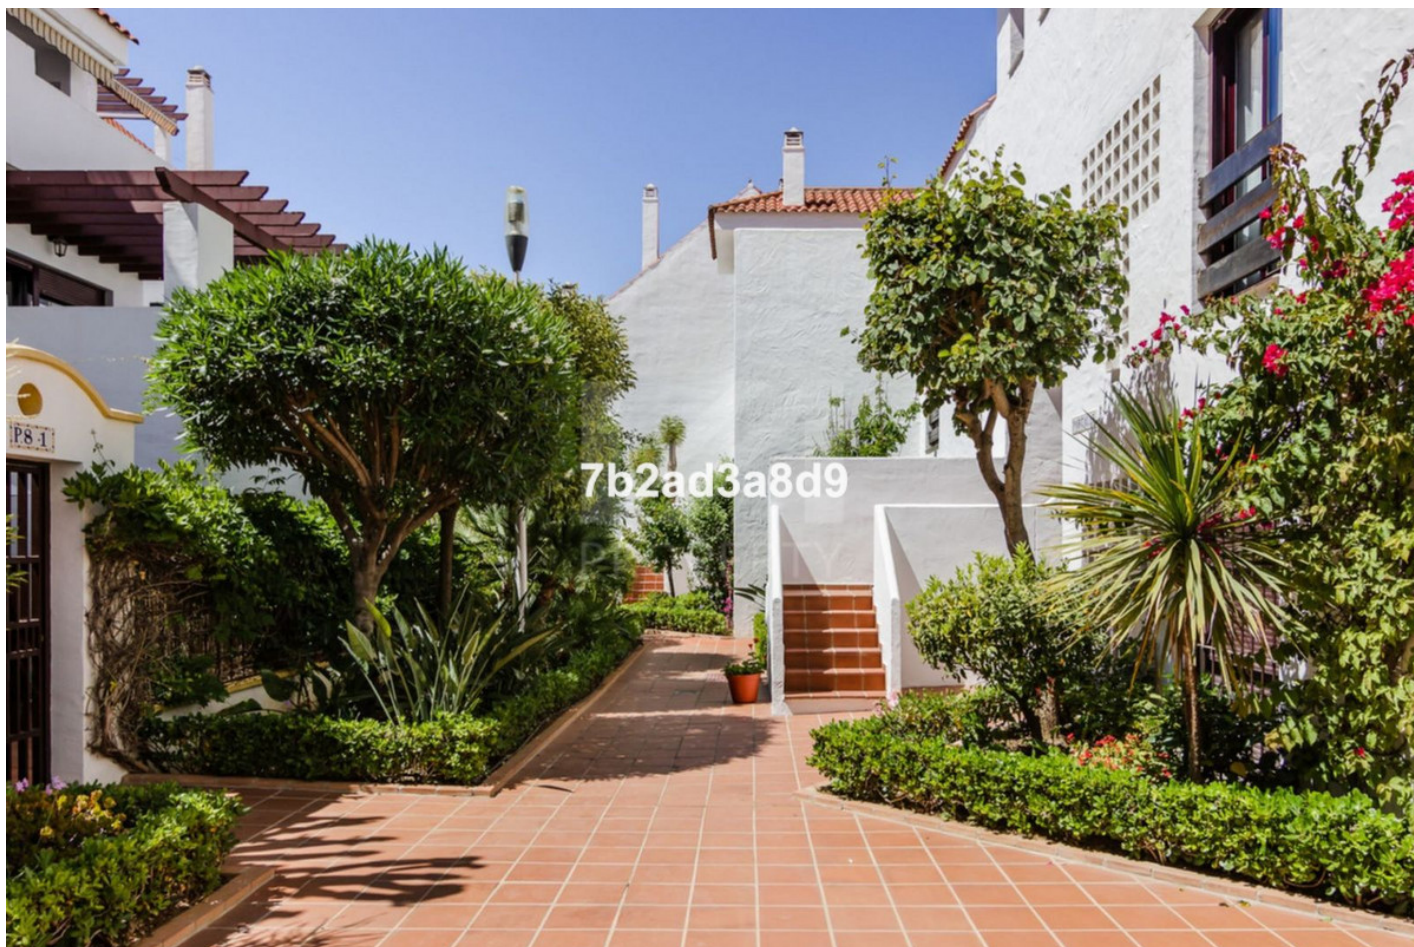

Apartamento en Nueva Andalucía

Referencia: R5247775

Dormitorios: 3

Baños: 2

M²: 130

Precio: 630.000 €

Estado: Venta

Tipo de propiedad:
Apartamento

Plazas: por petición

Descripción: ¡Ubicación! ¡Ubicación! ¡Ubicación! A poca distancia de todos los servicios, el centro comercial Centro Plaza, las áreas comerciales de Puerto Banús y la playa. Este moderno apartamento de planta media de 3 dormitorios y 2 baños está ubicado en la comunidad cerrada de La Maestranza con seguridad las 24 horas. Consta de 3 dormitorios, 2 baños, lavadero, cocina y salón con acceso directo a la terraza. Tiene plaza de garaje. Cerca de paradas de autobús y todos los servicios a la vuelta de la esquina. Una casa ideal para uso permanente y también como casa de vacaciones. También es una excelente propiedad para alquiler e inversión.