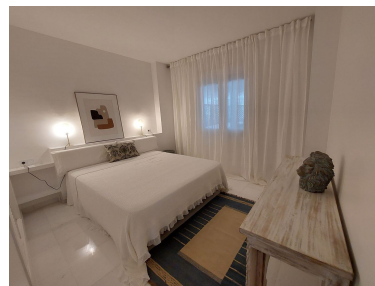

Apartamento en Puerto Banús

Referencia: R5249251

Dormitorios: 3

Baños: 3

M²: 165

Precio: 1.300.000 €

Estado: Venta

Tipo de propiedad:
Apartamento

Plazas: por petición

Descripción: Apartamento Planta Media, Puerto Banús, Costa del Sol. 3 Dormitorios, 3 Baños, Construidos 120 m², Terraza 10 m². Posición : Ciudad, Lado de la Playa, Cerca de Puerto, Cerca de Tiendas, Cerca del Mar, Cerca de Colegios, Cerca de Marina. Orientación : Sur. Estado : Excelente. Piscina : Comunitaria, Piscina de Niños. Climatización : Aire Acondicionado. Vistas : Piscina, Calle. Características : Terraza Cubierta, Ascensor, Armarios Empotrados, Lavadero, Baño En-Suite, Suelos de Mármol, Doble acristalamiento, 24 Horas Recepción, Fibra óptica. Muebles : Amueblada. Cocina : Equipada. Jardín : Comunitario. Seguridad : Recinto Cerrado, Persianas Eléctricas, Portero Automático, Seguridad 24 Horas. Aparcamiento : Subterráneo. Servicios Públicos : Electricidad, Agua Potable. Categoría : Frente a la playa, Casas de vacaciones.