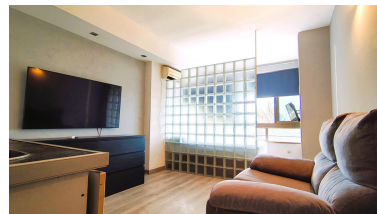

Precio: 199.000 €

Estado: Venta

Tipo de propiedad:
Apartamento

Plazas: por petición

Descripción: Estudio reformado y muy luminoso en Nueva Andalucía Ubicado en la urbanización Las Torres de Aloha (Edificio Neguri), este estudio en cuarta planta con ascensor destaca por su luminosidad y su entorno tranquilo. La urbanización ofrece amplias zonas ajardinadas, piscina comunitaria, servicio de conserjería y parking comunitario dentro del recinto cerrado. La ubicación es inmejorable: a un paso de una zona comercial con restaurantes, bares y todo tipo de servicios, lo que lo convierte en una opción ideal tanto para vivir como para invertir. Un espacio cómodo, práctico y cerca de todo.