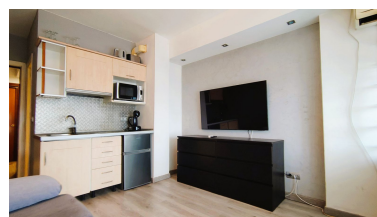

Precio: 199.000 €

Estado: Venta

Tipo de propiedad:
Apartamento

Plazas: por petición

Descripción: Estudio reformado y muy luminoso en Nueva Andalucía Ubicado en la urbanización Las Torres de Aloha (Edificio Neguri), este estudio en cuarta planta con ascensor destaca por su luminosidad y su entorno tranquilo. La urbanización ofrece amplias zonas ajardinadas, piscina comunitaria, servicio de conserjería y parking comunitario dentro del recinto cerrado. La ubicación es inmejorable: a un paso de una zona comercial con restaurantes, bares y todo tipo de servicios, lo que lo convierte en una opción ideal tanto para vivir como para invertir. Un espacio cómodo, práctico y cerca de todo.