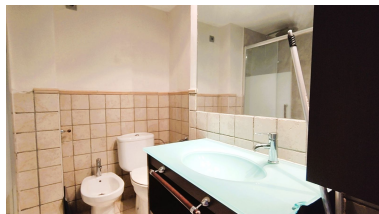

Precio: 199.000 €

Estado: Venta

Tipo de propiedad:
Apartamento

Plazas: por petición

Descripción: Estudio reformado y muy luminoso en Nueva Andalucía Ubicado en la urbanización Las Torres de Aloha (Edificio Neguri), este estudio en cuarta planta con ascensor destaca por su luminosidad y su entorno tranquilo. La urbanización ofrece amplias zonas ajardinadas, piscina comunitaria, servicio de conserjería y parking comunitario dentro del recinto cerrado. La ubicación es inmejorable: a un paso de una zona comercial con restaurantes, bares y todo tipo de servicios, lo que lo convierte en una opción ideal tanto para vivir como para invertir. Un espacio cómodo, práctico y cerca de todo.