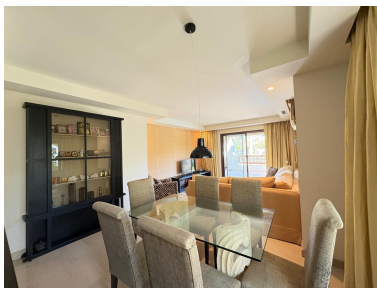

Plazas: por petición

Descripción: Apartamento de lujo en primera planta y se ubica en el complejo cerrado, a poca distancia andando a todos los servicios y la marina de Puerto Banus. Este amplio apartamento consta 2 dormitorios, 2 cuartos de baño, de un gran salón/comedor, una amplia terraza con vistas a la piscina, moderna cocina completamente equipada. La propiedad ofrece muy buenas calidades incluyendo suelos de mármol, aire acondicionado caliente y frío, armarios empotrados y está listo para entrar a vivir. Incluye 2 plazas de parking con acceso por ascensor y un trastero. Urbanización Medina de Banus dispone de jardines tropicales, una espectacular piscina en forma de laguna y seguridad las 24hrs. Se sitúa en una zona inmejorable andando a todos los servicios y comodidades incluyendo el Centro Comercial Plaza con restaurantes y tiendas, cerca de varios campos de golf famosos y las playas.