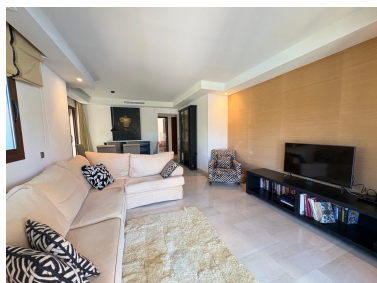

Plazas: por petición

Descripción: Apartamento de lujo en primera planta y se ubica en el complejo cerrado, a poca distancia andando a todos los servicios y la marina de Puerto Banus. Este amplio apartamento consta 2 dormitorios, 2 cuartos de baño, de un gran salón/comedor, una amplia terraza con vistas a la piscina, moderna cocina completamente equipada. La propiedad ofrece muy buenas calidades incluyendo suelos de mármol, aire acondicionado caliente y frío, armarios empotrados y está listo para entrar a vivir. Incluye 2 plazas de parking con acceso por ascensor y un trastero. Urbanización Medina de Banus dispone de jardines tropicales, una espectacular piscina en forma de laguna y seguridad las 24hrs. Se sitúa en una zona inmejorable andando a todos los servicios y comodidades incluyendo el Centro Comercial Plaza con restaurantes y tiendas, cerca de varios campos de golf famosos y las playas.