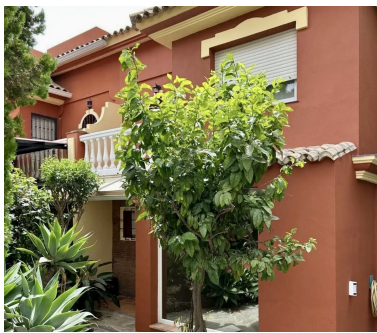

House en Estepona

Referencia: R5261461

Dormitorios: 4  
Estado: Venta

Baños: 3  
Tipo de propiedad: House

M<sup>2</sup>: 256  
Plazas: por petición

Precio: 699.000 €

---

Descripción: Fantástica casa adosada en esquina con jardín privado en Atalaya, Monte Biarritz. La comunidad cuenta con seguridad 24 horas, parque infantil y una piscina ideal para relajarte y disfrutar en familia. La distribución de la casa en tres plantas es perfecta para familias que buscan espacio y confort. En la planta baja, encontrarás un enorme salón con chimenea y acceso al jardín privado, una cocina reformada, un dormitorio adicional y un baño completo con ducha de obra. Además, dispone de un porche delantero y una zona de aparcamiento privado para varios coches. En la primera planta, el dormitorio principal cuenta con un gran baño y una zona vestidor con luz natural. Los otros dos dormitorios son más grandes de lo habitual y comparten un baño. Con 256 m<sup>2</sup> construidos, 4 dormitorios y 3 baños, esta casa adosada es una oportunidad única. Además, cuenta con terraza, balcón, armarios empotrados, trastero y plaza de garaje.