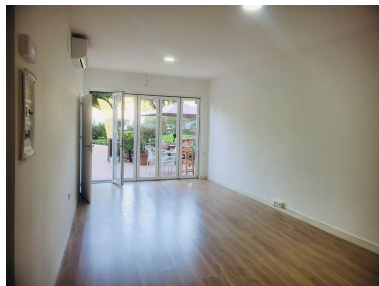

Plazas: por petición

---

Descripción: Gran oportunidad para invertir en dos locales en la codiciada zona de Marbesa, exactamente en el edificio Coronado muy cerca de la playa. Uno de los locales tiene una superficie construida de 42 m<sup>2</sup> y el otro 34m<sup>2</sup>. También se puede alquilar con opción a compra por 1.200 € al mes.