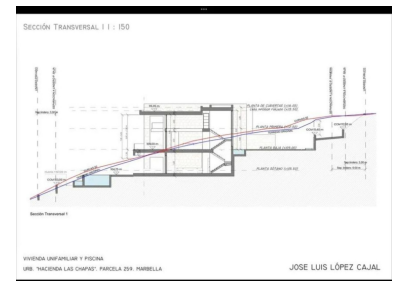

Comercial en Las Chapas

Referencia: R5264233

Dormitorios: por petición

Baños: por petición

M²: 690

Precio: 1.000.000 €

Estado: Venta

Tipo de propiedad:
Comercial

Plazas: por petición

Descripción: Terreno de 1.990 m² de superficie con proyecto y licencia Superficie total del terreno 1.990 m²
Superficie mínima en venta 690 m² Superficie edificable 690 m² Acceso via urbana Situación urbanística Terreno urbano (solar) Calificado para residencial unifamiliar (chalets) 3 plantas edificables Equipamiento Agua Electricidad Alcantarillado Alumbrado público Terreno Urbano, Las Chapas, Costa del Sol. Jardin/Terreno 1990 m². Posición : Lado de la Playa, Urbanización. Orientación : Sur. Piscina : Sitio para Piscina. Aparcamiento : Más de uno.

Destacado:

Piscina, Plazas