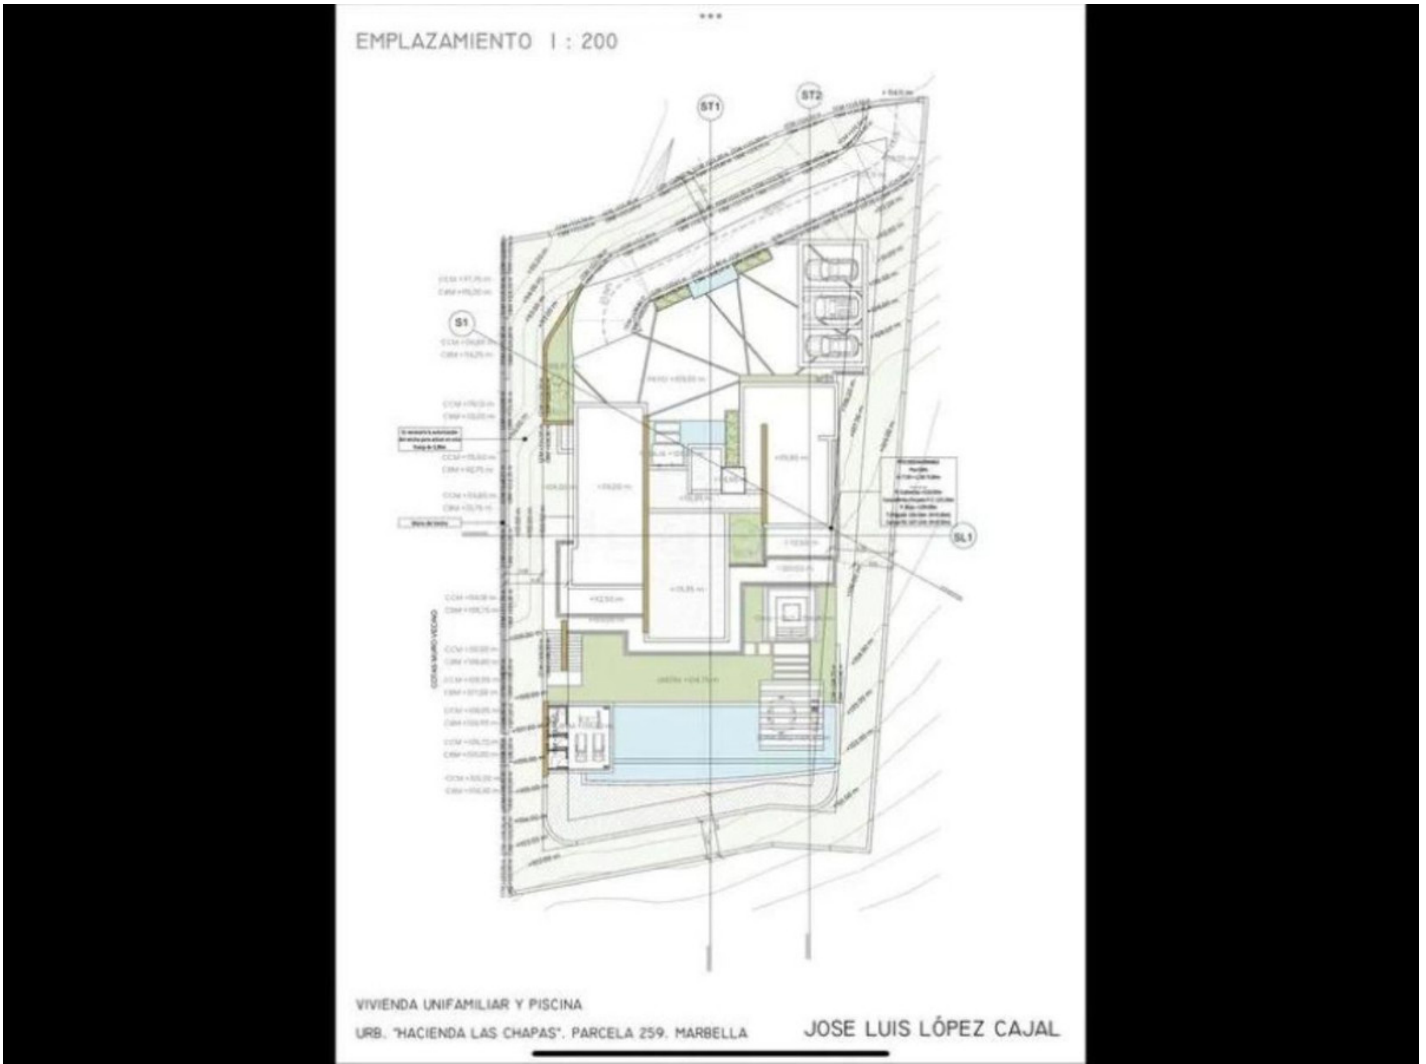

Comercial en Las Chapas

Referencia: R5264233

Dormitorios: por petición

Baños: por petición

M²: 690

Precio: 1.000.000 €

Estado: Venta

Tipo de propiedad:
Comercial

Plazas: por petición

Descripción: Terreno de 1.990 m² de superficie con proyecto y licencia Superficie total del terreno 1.990 m²
Superficie mínima en venta 690 m² Superficie edificable 690 m² Acceso via urbana Situación urbanística Terreno urbano (solar) Calificado para residencial unifamiliar (chalets) 3 plantas edificables Equipamiento Agua Electricidad Alcantarillado Alumbrado público Terreno Urbano, Las Chapas, Costa del Sol. Jardin/Terreno 1990 m². Posición : Lado de la Playa, Urbanización. Orientación : Sur. Piscina : Sitio para Piscina. Aparcamiento : Más de uno.

Destacado:

Piscina, Plazas