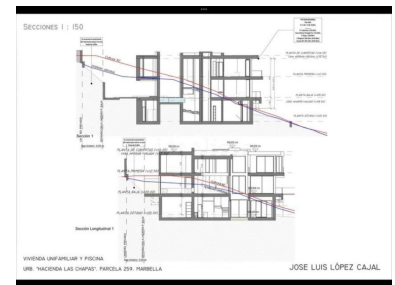

Comercial en Las Chapas

Referencia: R5264233

Dormitorios: por petición

Baños: por petición

M²: 690

Precio: 1.000.000 €

Estado: Venta

Tipo de propiedad:
Comercial

Plazas: por petición

Descripción: Terreno de 1.990 m² de superficie con proyecto y licencia Superficie total del terreno 1.990 m²
Superficie mínima en venta 690 m² Superficie edificable 690 m² Acceso via urbana Situación urbanística Terreno urbano (solar) Calificado para residencial unifamiliar (chalets) 3 plantas edificables Equipamiento Agua Electricidad Alcantarillado Alumbrado público Terreno Urbano, Las Chapas, Costa del Sol. Jardin/Terreno 1990 m². Posición : Lado de la Playa, Urbanización. Orientación : Sur. Piscina : Sitio para Piscina. Aparcamiento : Más de uno.

Destacado:

Piscina, Plazas