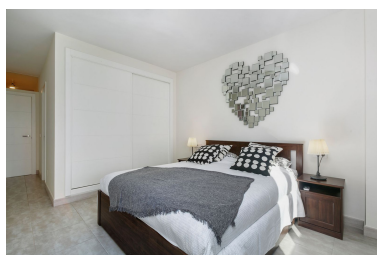

Apartamento en Nueva Andalucía

Referencia: R5264716

Dormitorios: 3

Baños: por petición

M²: 155

Precio: 545.000 €

Estado: Venta

**Tipo de propiedad:
Apartamento**

Plazas: por petición

Descripción: Apartamento Planta Baja, Nueva Andalucía, Costa del Sol. 3 Dormitorios, 2 Baños, Construidos 155 m², Terraza 20 m². Posición : Cerca de Golf, Cerca de Tiendas, Urbanización. Orientación : Sureste. Estado : Excelente, Buen, Reformado Recientemente. Piscina : Comunitaria, Con Calefacción, Piscina de Niños. Climatización : Aire Acondicionado. Vistas : Jardín. Características : Ascensor, Armarios Empotrados, Cerca de Transporte, Terraza Privada, Baño En-Suite, Suelos de Mármol, Fibra óptica. Cocina : Equipada. Jardín : Comunitario. Seguridad : Recinto Cerrado, Portero Automático, Seguridad 24 Horas, Caja fuerte. Aparcamiento : Subterráneo, Garaje. Categoría : Golf, Casas de vacaciones, Inversion.