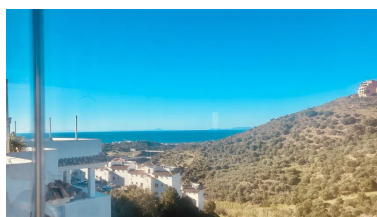

Ático en Calahonda

Referencia: R5266162

Dormitorios: 3
Estado: Venta

Baños: 2
Tipo de propiedad: Ático

M²: 210
Plazas: por petición

Precio: 556.800 €

Descripción: No pierdas la oportunidad de conocer este espectacular ático ubicado en Calahonda, con impresionantes vistas panorámicas al mar y al campo; dentro de conjunto residencial seguro, en zona tranquila y de ambiente familiar. La propiedad cuenta con tres habitaciones, dos de ellas con acceso a la terraza, dos baños - uno de ellos en suite, cocina de estilo abierto integrada con un amplio e iluminado salón que se abre hacia la terraza a través de puertas acristaladas, trastero, espacio de lavandería y plaza de garaje. Sin duda, lo que hace especial a este ático es su amplísima terraza con vistas panorámicas. Con espacios cubiertos y descubiertos este espacio es ideal para relajarse, tomar el sol, compartir con los más allegados, maravillarse con las vistas. No siendo suficiente, para el disfrute de los residentes, el conjunto cuenta con piscina comunitaria, jardines muy bien cuidados y seguridad las 24h.

Destacado:

Piscina, Aire acondicionado, Vistas al mar, Vistas a la montaña, Ascensor, None, Jardín privado, Seguridad 24H, Plazas