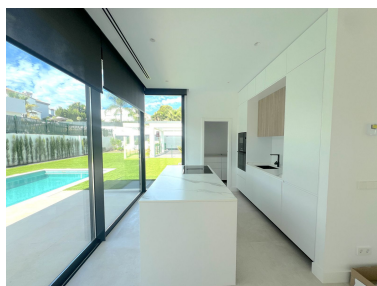

House en Atalaya

Referencia: R5272309

Dormitorios: 5
Estado: Venta

Baños: 6
Tipo de propiedad: House

M²: 302
Plazas: por petición

Precio: 2.000.000 €

Descripción: Descubre la epitome de la vida de lujo con esta villa de nueva construcción situada en la prestigiosa Montebiarritz Atalaya. Idealmente ubicada a solo 10 minutos del vibrante Puerto Banús y en estrecha proximidad a las mejores escuelas privadas y a las comodidades esenciales, esta propiedad ofrece tanto conveniencia como elegancia. ***Características de la Propiedad:** - ***Planta Baja*:** Experimenta un espacio de vida abierto y aireado donde la cocina integrada fluye sin problemas hacia las áreas de comedor y sala de estar. Este acogedor espacio ofrece acceso directo a un encantador porche y a una impresionante piscina. Además, encontrarás un dormitorio bien equipado con baño en suite, junto con un conveniente baño de invitados. - ***Segundo Piso*:** Este nivel está dedicado al confort absoluto, con un lujoso dormitorio principal que cuenta con su propia piscina privada y un amplio vestidor. Un dormitorio adicional con baño en suite asegura un alojamiento amplio para familiares o invitados. - ***Nivel Subterráneo*:** Disfruta del entretenimiento y la relajación en esta amplia área, que incluye dos dormitorios, cada uno con sus propios baños en suite. Disfruta de momentos de calidad en la segunda sala de estar, relájate en la sala de cine, rejuvenece en el spa o gestiona las tareas del hogar sin esfuerzo en el lavadero. Esta exquisita villa combina armoniosamente un diseño moderno con espacios de vida funcionales, lo que la convierte en el santuario perfecto para quienes buscan un estilo de vida refinado en una ubicación codiciada.