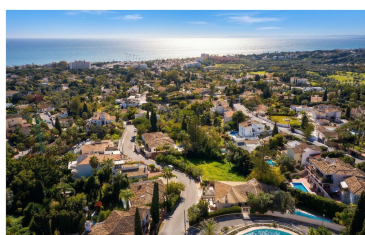

Comercial en El Rosario

Referencia: R5274079

Dormitorios: por petición

Baños: por petición

M²: 1.306

Precio: 795.000 €

Estado: Venta

Tipo de propiedad:
Comercial

Plazas: por petición

Descripción:Parcela elevada de 1.306 m² en venta en la consolidada zona residencial de El Rosario, Marbella, con vistas abiertas hacia la vegetación y el mar Mediterráneo. A solo 5 minutos en coche del centro de Marbella y de la Milla de Oro, El Rosario es una zona muy codiciada con disponibilidad limitada de parcelas libres, lo que la convierte en una atractiva oportunidad de inversión. Rodeada de villas de calidad y cerca de servicios muy demandados, como el Nosso Summer Club, las mejores playas de Marbella, campos de golf, colegios internacionales y el Hospital Costa del Sol. Con una fuerte demanda de alquiler y un excelente potencial de reventa, esta parcela es ideal para la construcción de una villa de lujo en uno de los mercados más deseables y estables del este de Marbella.