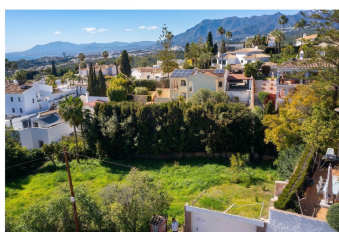

Plazas: por petición

Descripción:Parcela elevada de 1.306 m² en venta en la consolidada zona residencial de El Rosario, Marbella, con vistas abiertas hacia la vegetación y el mar Mediterráneo. A solo 5 minutos en coche del centro de Marbella y de la Milla de Oro, El Rosario es una zona muy codiciada con disponibilidad limitada de parcelas libres, lo que la convierte en una atractiva oportunidad de inversión. Rodeada de villas de calidad y cerca de servicios muy demandados, como el Nosso Summer Club, las mejores playas de Marbella, campos de golf, colegios internacionales y el Hospital Costa del Sol. Con una fuerte demanda de alquiler y un excelente potencial de reventa, esta parcela es ideal para la construcción de una villa de lujo en uno de los mercados más deseables y estables del este de Marbella.