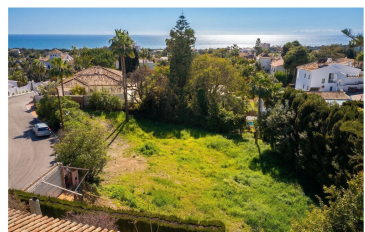

Comercial en El Rosario

Referencia: R5274079

Dormitorios: por petición

Baños: por petición

M²: 1.306

Precio: 795.000 €

Estado: Venta

Tipo de propiedad:
Comercial

Plazas: por petición

Descripción:Parcela elevada de 1.306 m² en venta en la consolidada zona residencial de El Rosario, Marbella, con vistas abiertas hacia la vegetación y el mar Mediterráneo. A solo 5 minutos en coche del centro de Marbella y de la Milla de Oro, El Rosario es una zona muy codiciada con disponibilidad limitada de parcelas libres, lo que la convierte en una atractiva oportunidad de inversión. Rodeada de villas de calidad y cerca de servicios muy demandados, como el Nosso Summer Club, las mejores playas de Marbella, campos de golf, colegios internacionales y el Hospital Costa del Sol. Con una fuerte demanda de alquiler y un excelente potencial de reventa, esta parcela es ideal para la construcción de una villa de lujo en uno de los mercados más deseables y estables del este de Marbella.