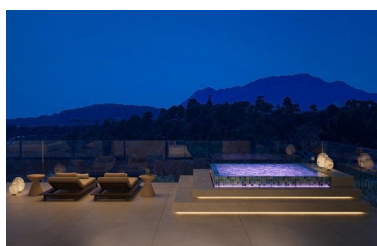

House en Benahavís

Referencia: R5283790

Dormitorios: 6
Estado: Venta

Baños: 6
Tipo de propiedad: House

M²: 1.200
Plazas: por petición

Precio: 11.900.000 €

Descripción:Nueva Promoción: Precios desde 11,900,000 € hasta 11,900,000 €. [Habitaciones: 6 - 6] [Baños: 6 - 6] [Construidos: 1,200.00 m2 - 1,200.00 m2] Esta extraordinaria villa es una auténtica obra maestra del lujo. Ubicada en una parcela de 5.260 m² y con 1.200 m² de superficie construida, la propiedad ofrece 6 dormitorios, 6 baños, una piscina exterior climatizada, gimnasio y sala de cine. Con impresionantes vistas panorámicas al golf y acabados excepcionales de alta gama, está equipada con la última tecnología de domótica. Disfrute de acceso exclusivo al campo de golf, al centro ecuestre y a la alta gastronomía de Marbella Club, en el corazón de una de las comunidades más prestigiosas de la Costa del Sol.

Destacado:

Golf, Obra nueva, Piscina, Calefacción, Vistas al mar, Vistas a la montaña, Golf, Jardín privado, Ascensor, None, Sistema de alarma, Seguridad 24H, Plazas