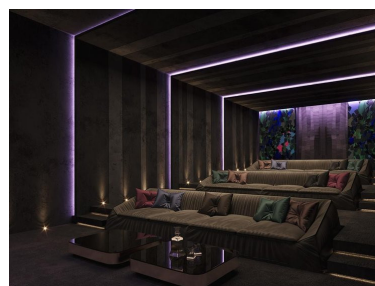

House en Benahavís

Referencia: R5283790

Dormitorios: 6
Estado: Venta

Baños: 6
Tipo de propiedad: House

M²: 1.200
Plazas: por petición

Precio: 11.900.000 €

Descripción:Nueva Promoción: Precios desde 11,900,000 € hasta 11,900,000 €. [Habitaciones: 6 - 6] [Baños: 6 - 6] [Construidos: 1,200.00 m2 - 1,200.00 m2] Esta extraordinaria villa es una auténtica obra maestra del lujo. Ubicada en una parcela de 5.260 m² y con 1.200 m² de superficie construida, la propiedad ofrece 6 dormitorios, 6 baños, una piscina exterior climatizada, gimnasio y sala de cine. Con impresionantes vistas panorámicas al golf y acabados excepcionales de alta gama, está equipada con la última tecnología de domótica. Disfrute de acceso exclusivo al campo de golf, al centro ecuestre y a la alta gastronomía de Marbella Club, en el corazón de una de las comunidades más prestigiosas de la Costa del Sol.