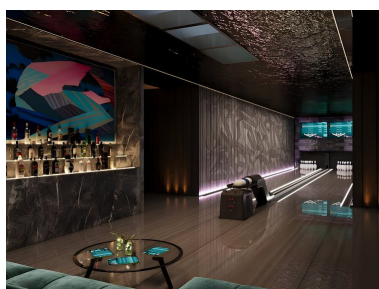

House en Benahavís

Referencia: R5283790

Dormitorios: 6
Estado: Venta

Baños: 6
Tipo de propiedad: House

M²: 1.200
Plazas: por petición

Precio: 11.900.000 €

Descripción:Nueva Promoción: Precios desde 11,900,000 € hasta 11,900,000 €. [Habitaciones: 6 - 6] [Baños: 6 - 6] [Construidos: 1,200.00 m2 - 1,200.00 m2] Esta extraordinaria villa es una auténtica obra maestra del lujo. Ubicada en una parcela de 5.260 m² y con 1.200 m² de superficie construida, la propiedad ofrece 6 dormitorios, 6 baños, una piscina exterior climatizada, gimnasio y sala de cine. Con impresionantes vistas panorámicas al golf y acabados excepcionales de alta gama, está equipada con la última tecnología de domótica. Disfrute de acceso exclusivo al campo de golf, al centro ecuestre y a la alta gastronomía de Marbella Club, en el corazón de una de las comunidades más prestigiosas de la Costa del Sol.