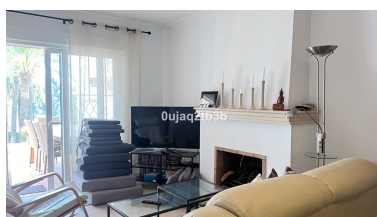

Plazas: por petición

Descripción: Apartamento en una de las urbanizaciones mejor valoradas de la zona. Cerrado con grandes zonas comunes, enorme piscina de adultos y niños separadas, pista de tenis. A poca distancia andando de Puerto Banús y Centro Plaza donde puede encontrar todos los servicios necesarios. Rara oportunidad de comprar un dúplex con 4 habitaciones en este complejo. Reformado con muy buenas calidades listo para entrar. Orientación Este con vistas a la piscina, jardín y parcialmente al mar. Incluye aire acondicionado, suelo radiante y ventanas eléctricas. Distribuido en dos plantas donde la habitación en-suite se encuentra en la planta baja sin necesidad de subir escaleras. En esta planta también encontramos el salón comedor con chimenea, un aseo, la amplia cocina con mucha luz natural y una zona de oficina donde poder teletrabajar. En la planta alta un gran distribuidor da acceso a tres amplias habitaciones, dos baños y dos terrazas siendo una de ellas privada y con preciosas vistas.