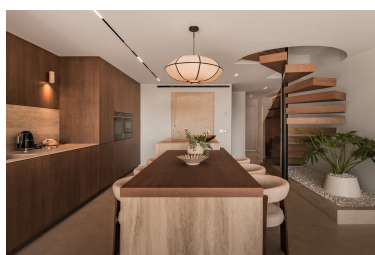

House en Nueva Andalucía

Referencia: R5292961

Dormitorios: 3  
Estado: Venta

Baños: 3  
Tipo de propiedad: House

M<sup>2</sup>: 145  
Plazas: por petición

Precio: 1.450.000 €

Descripción: La vivienda ofrece dos amplios dormitorios con baño en suite y espacios de vida bien equilibrados, diseñados para el confort y la funcionalidad. Sus acabados refinados y su interior atemporal crean un ambiente acogedor, ideal tanto para la vida diaria como para el entretenimiento. Ubicada a pocos minutos de Aloha Golf, prestigiosos colegios internacionales y una amplia oferta de servicios, la propiedad disfruta de un entorno privilegiado dentro de una comunidad tranquila y cuidada. Esta casa adosada es una excelente opción tanto como residencia permanente como elegante vivienda vacacional en el corazón del Valle del Golf.