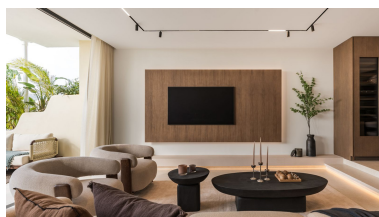

House en Nueva Andalucía

Referencia: R5292961

Dormitorios: 3  
Estado: Venta

Baños: 3  
Tipo de propiedad: House

M<sup>2</sup>: 145  
Plazas: por petición

Precio: 1.450.000 €

Descripción: La vivienda ofrece dos amplios dormitorios con baño en suite y espacios de vida bien equilibrados, diseñados para el confort y la funcionalidad. Sus acabados refinados y su interior atemporal crean un ambiente acogedor, ideal tanto para la vida diaria como para el entretenimiento. Ubicada a pocos minutos de Aloha Golf, prestigiosos colegios internacionales y una amplia oferta de servicios, la propiedad disfruta de un entorno privilegiado dentro de una comunidad tranquila y cuidada. Esta casa adosada es una excelente opción tanto como residencia permanente como elegante vivienda vacacional en el corazón del Valle del Golf.

---

Destacado:

Golf, Piscina, Aire acondicionado, Calefacción, Vistas al mar, Vistas a la montaña, Jardín privado, Plazas