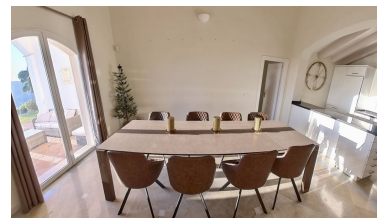

House en Sierra Blanca

Referencia: R5300461

Dormitorios: 4  
Estado: Venta

Baños: 4  
Tipo de propiedad: House

M<sup>2</sup>: 190  
Plazas: por petición

Precio: 1.500.000 €

---

Descripción: Chalet independiente en Sierra Blanca Country Club Descubre este magnífico chalet independiente de una sola planta, situado en la prestigiosa urbanización Sierra Blanca Country Club, un entorno tranquilo y exclusivo rodeado de naturaleza. La vivienda cuenta con 223 m<sup>2</sup> construidos (190 m<sup>2</sup> útiles) sobre una generosa parcela de 1.030 m<sup>2</sup>, ofreciendo amplitud, privacidad y un excelente potencial tanto como residencia habitual como inversión. Dispone de 4 dormitorios y 4 baños, ideal para familias o para recibir invitados con total comodidad. La casa se encuentra en segunda mano en buen estado, equipada con armarios empotrados y una agradable terraza perfecta para disfrutar del clima mediterráneo. Gracias a su orientación sur y oeste, la propiedad goza de abundante luz natural durante todo el día y espectaculares atardeceres. Ubicada a tan solo 15 minutos de la playa y del animado centro de Marbella, y a 45 minutos del Aeropuerto de Málaga-Costa del Sol, esta casa ofrece una combinación ideal de privacidad, comodidad y excelente conexión. Una oportunidad única para vivir rodeado de tranquilidad sin renunciar a la cercanía de todos los servicios.